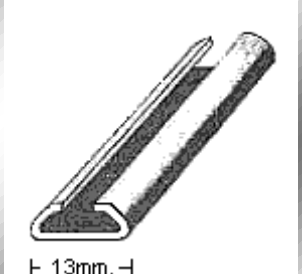

**PERFIL 1689
(1mm.)**

PERFIL 1424 (1mm.)

Molduras Barruso
Fabricación de Perfiles Metálicos

Calle Ana María, 14-22 28039 Madrid | Tel.: +34 915 717 719 | Fax.: +34 915 717 718 | www.moldurasbarruso.com