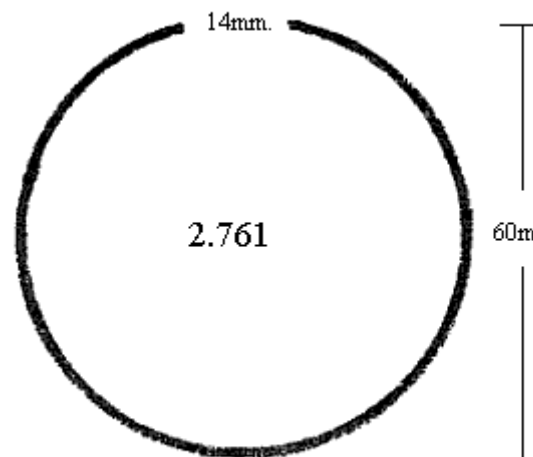

MoldurasBarruso
Fabricación de Perfiles Metálicos

Calle Ana María, 14-22 28039 Madrid | Tel.: +34 915 717 719 | Fax: +34 915 717 718 | www.moldurasbarruso.com

PERFIL 1335
(2mm.)

PERFIL 1621
(1mm.)

PERFIL 2761
(1,5mm.)

 <p>30mm.</p>	 <p>45mm.</p>	 <p>31mm.</p>	 <p>36mm.</p>
<p>PERFIL 1602 (1mm.)</p>	<p>PERFIL 1861 (1,5mm.)</p>	<p>PERFIL 1490 (1mm.)</p>	<p>PERFIL 2295 (1,2mm.)</p>
 <p>135mm.</p>		 <p>43mm.</p>	 <p>35mm.</p>
<p>PERFIL 2414 (1,5mm.)</p>		<p>PERFIL 1489 (1mm.)</p>	<p>PERFIL 1669 (0,8mm.)</p>
 <p>20mm.</p>	 <p>25mm.</p>	 <p>16mm.</p>	 <p>21mm.</p>
<p>PERFIL 1707 (0,8mm.)</p>	<p>PERFIL 1712 (1mm.)</p>	<p>PERFIL 1759 (0,8mm.)</p>	<p>PERFIL 1772 (1,2mm.)</p>