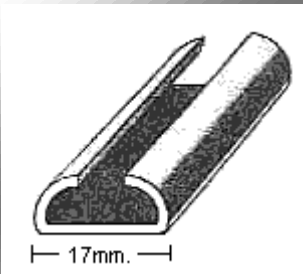

**PERFIL 1689
(1mm.)**

PERFIL 1424 (1mm.)

Molduras Barruso
Fabricación de Perfiles Metálicos

Calle Ana María, 14-22 28039 Madrid | Tel.: +34 915 717 719 | Fax.: +34 915 717 718 | www.moldurasbarruso.com