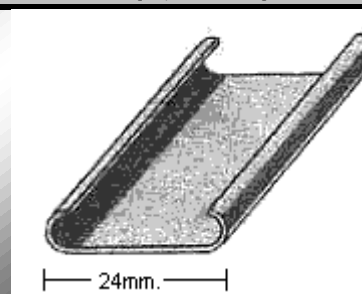

MoldurasBarruso
Fabricación de Perfiles Metálicos

Calle Ana María, 14-22 28039 Madrid | Tel.: +34 915 717 719 | Fax.: +34 915 717 718 | www.moldurasbarruso.com

 <p>20 24mm.</p>	 <p>10 20mm.</p>	 <p>15 35mm.</p>	 <p>10 25mm.</p>
<p>PERFIL 2332 (1,5mm.)</p>	<p>PERFIL 2459 (1mm.)</p>	<p>PERFIL 2467 (1,5mm.)</p>	<p>PERFIL 2480 (1mm.)</p>
 <p>15 20mm.</p>	 <p>10 15mm.</p>	 <p>10 15mm.</p>	 <p>10 30mm.</p>
<p>PERFIL 2481 (1mm.)</p>	<p>PERFIL 2494 (1mm.)</p>	<p>PERFIL 2534 (1mm.)</p>	<p>PERFIL 2547 (1mm.)</p>
 <p>25 21mm.</p>	 <p>8 13mm.</p>		
<p>PERFIL 2634 (1,5mm.)</p>	<p>PERFIL 2664 (0,8mm.)</p>		

MoldurasBarruso
Fabricación de Perfiles Metálicos

Calle Ana María, 14-22 28039 Madrid | Tel.: +34 915 717 719 | Fax: +34 915 717 718 | www.moldurasbarruso.com

PERFIL 1335
(2mm.)

PERFIL 1621
(1mm.)

PERFIL 2761
(1,5mm.)

PERFIL 2778
(1mm.)

PERFIL 1190
(0,8mm.)

PERFIL 1349
(1,2mm.)

PERFIL 1478
(1mm.)

PERFIL 1245
(1mm.)

MoldurasBarruso
Fabricación de Perfiles Metálicos

Calle Ana María, 14-22 28039 Madrid | Tel.: +34 915 717 719 | Fax: +34 915 717 718 | www.moldurasbarruso.com