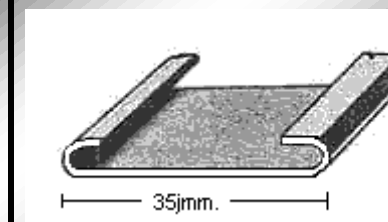

PERFIL 2778
(1mm.)

PERFIL 1190
(0,8mm.)

PERFIL 1349
(1,2mm.)

PERFIL 1478
(1mm.)

PERFIL 1245
(1mm.)

MoldurasBarruso
Fabricación de Perfiles Metálicos

Calle Ana María, 14-22 28039 Madrid | Tel.: +34 915 717 719 | Fax: +34 915 717 718 | www.moldurasbarruso.com

 <p>30mm.</p>	 <p>45mm.</p>	 <p>31mm.</p>	 <p>36mm.</p>
<p>PERFIL 1602 (1mm.)</p>	<p>PERFIL 1861 (1,5mm.)</p>	<p>PERFIL 1490 (1mm.)</p>	<p>PERFIL 2295 (1,2mm.)</p>
 <p>135mm.</p>		 <p>43mm.</p>	 <p>35mm.</p>
<p>PERFIL 2414 (1,5mm.)</p>		<p>PERFIL 1489 (1mm.)</p>	<p>PERFIL 1669 (0,8mm.)</p>
 <p>20mm.</p>	 <p>25mm.</p>	 <p>16mm.</p>	 <p>21mm.</p>
<p>PERFIL 1707 (0,8mm.)</p>	<p>PERFIL 1712 (1mm.)</p>	<p>PERFIL 1759 (0,8mm.)</p>	<p>PERFIL 1772 (1,2mm.)</p>