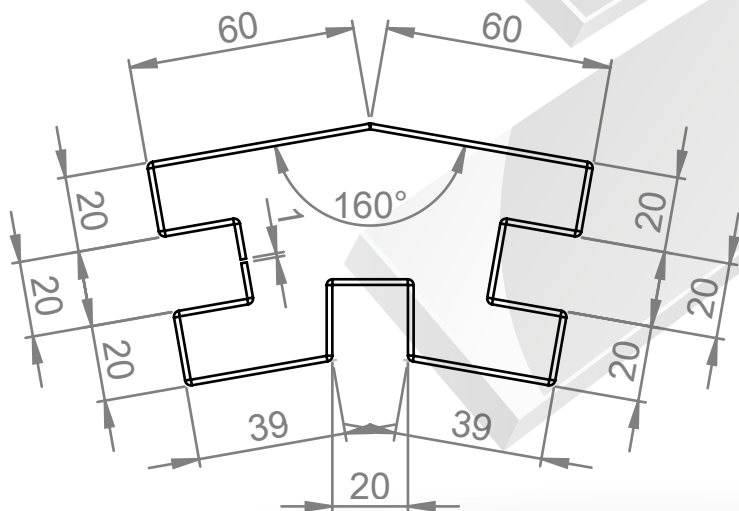

Perfiles para ventanales sin junquillo con pliegues a canto vivo.

Perfiles metálicos en Acero Inoxidable, Latón, Aluminio, Hierro revestido con PVC decorativo, etc...

Perfiles para ventanales sin junquillo con pliegues a canto vivo.

Perfiles metálicos en Acero Inoxidable, Latón, Aluminio, Hierro revestido con PVC decorativo, etc...