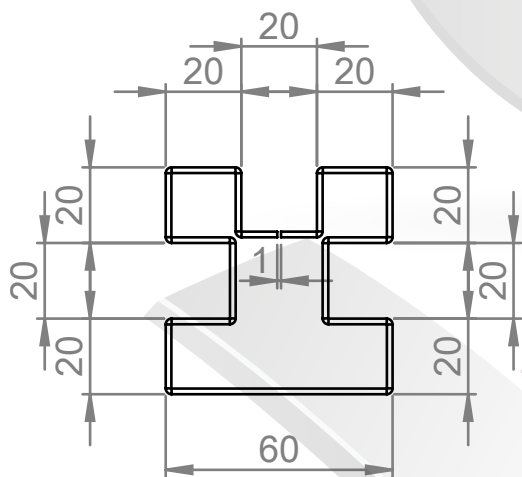

Perfiles para ventanales sin junquillo con pliegues a canto vivo.

Perfiles metálicos en Acero Inoxidable, Latón, Aluminio, Hierro revestido con PVC decorativo, etc...

Perfiles para ventanales sin junquillo con pliegues a canto vivo.