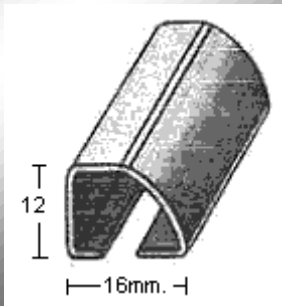

PERFIL 2030
(1,2mm.)

PERFIL 2045
(1,2mm.)

PERFIL 2049
(1,5mm.)

PERFIL 2050
(1,5mm.)

PERFIL 2052
(1mm.)

PERFIL 2054
(1mm.)

MoldurasBarruso
Fabricación de Perfiles Metálicos

Calle Ana María, 14-22 28039 Madrid | Tel.: +34 915 717 719 | Fax: +34 915 717 718 | www.moldurasbarruso.com

PERFIL 2055
(1mm.)

PERFIL 2075
(1,5mm.)

PERFIL 2088
(1mm.)

PERFIL 2084
(1,5mm.)

PERFIL
2085 (1mm.)

PERFIL 2108
(1mm.)

PERFIL 2119
(1mm.)

PERFIL 2123
(0,8mm.)