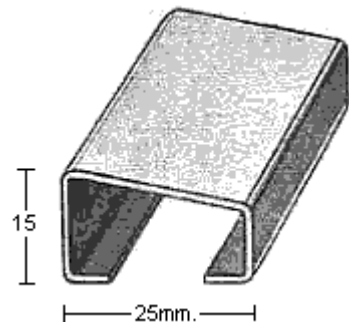

PERFIL 1941
(1mm.)