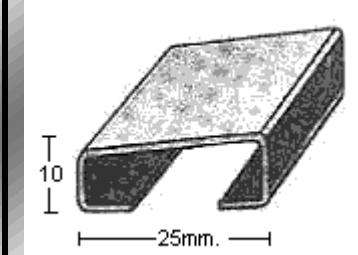

PERFIL 2125
(1mm.)