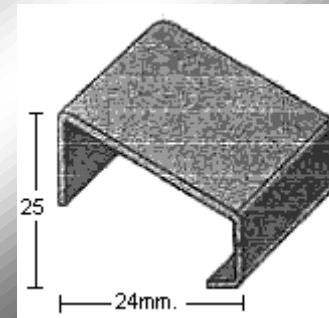

PERFIL 2198
(1,2mm.)