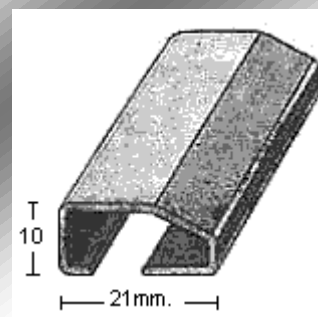

PERFIL 1947
(1mm.)