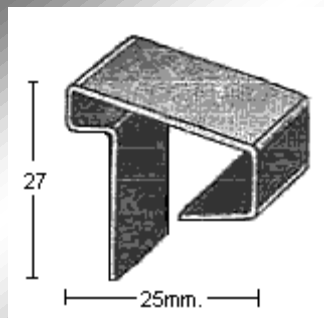

MoldurasBarruso
Fabricación de Perfiles Metálicos

Calle Ana María, 14-22 28039 Madrid | Tel.: +34 915 717 719 | Fax.: +34 915 717 718 | www.moldurasbarruso.com

PERFIL 2738
(1mm.)

PERFIL 2741
(0,8mm.)

PERFIL 1837
(1,2mm.)

PERFIL 1829
(1,2mm.)

PERFIL 1838
(1mm.)

PERFIL 1867
(1,2mm.)

PERFIL 1868
(1,2mm.)

PERFIL 2053
(1mm.)

PERFIL 2063
(1,2mm.)

PERFIL 2069
(1mm.)

PERFIL 2187
(1,2mm.)