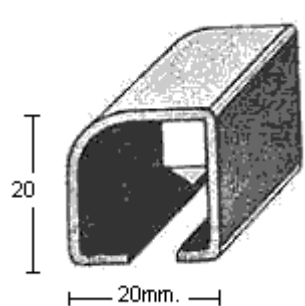

PERFIL 2075
(1,5mm.)