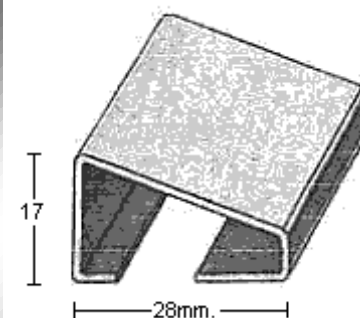

PERFIL 2016
(1mm.)

PERFIL 2052
(1mm.)