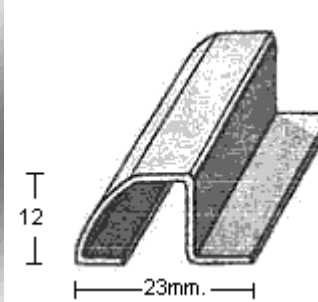

PERFIL 2030
(1,2mm.)

PERFIL 2054
(1mm.)

MoldurasBarruso
Fabricación de Perfiles Metálicos