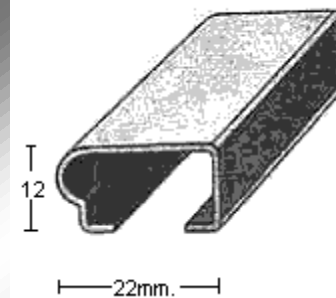

MoldurasBarruso
Fabricación de Perfiles Metálicos

Calle Ana María, 14-22 28039 Madrid | Tel.: +34 915 717 719 | Fax.: +34 915 717 718 | www.moldurasbarruso.com

PERFIL 2738
(1mm.)

PERFIL 2741
(0,8mm.)

PERFIL 1837
(1,2mm.)

PERFIL 1829
(1,2mm.)

PERFIL 1838
(1mm.)

PERFIL 1867
(1,2mm.)

PERFIL 1868
(1,2mm.)

PERFIL 2053
(1mm.)

PERFIL 2063
(1,2mm.)

PERFIL 2069
(1mm.)

PERFIL 2187
(1,2mm.)