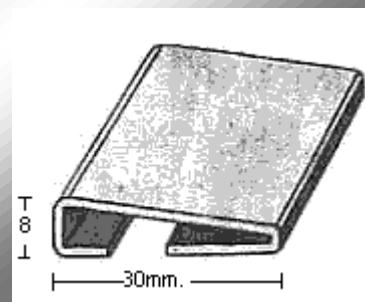

PERFIL 2011
(1mm.)

PERFIL 2050
(1,5mm.)