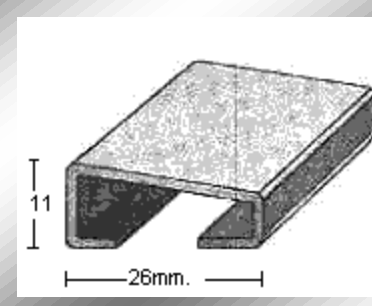

PERFIL 2084
(1,5mm.)