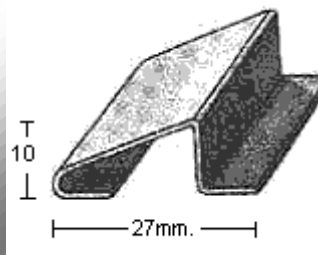

PERFIL 2030
(1,2mm.)

PERFIL 2045
(1,2mm.)

PERFIL 2049
(1,5mm.)

PERFIL 2050
(1,5mm.)

PERFIL 2052
(1mm.)

PERFIL 2054
(1mm.)

MoldurasBarruso
Fabricación de Perfiles Metálicos

Calle Ana María, 14-22 28039 Madrid | Tel.: +34 915 717 719 | Fax: +34 915 717 718 | www.moldurasbarruso.com

PERFIL 2055
(1mm.)

PERFIL 2075
(1,5mm.)

PERFIL 2088
(1mm.)

PERFIL 2084
(1,5mm.)

PERFIL
2085 (1mm.)

PERFIL 2108
(1mm.)

PERFIL 2119
(1mm.)

PERFIL 2123
(0,8mm.)