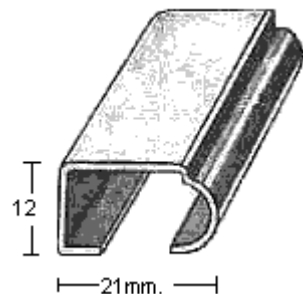

PERFIL 1931
(1mm.)