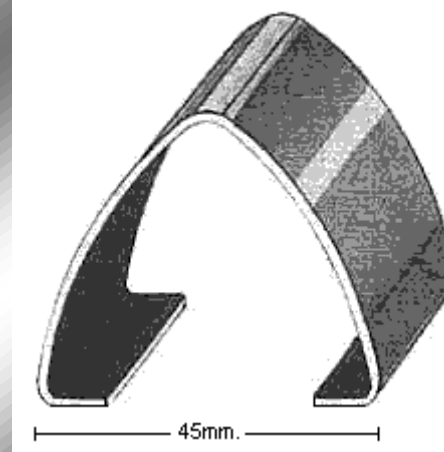

PERFIL 1422

PERFIL 1423

PERFIL 1604

PERFIL 1556

PERFIL 1576

PERFIL 1577

PERFIL 1473

Molduras Barruso
Fabricación de Perfiles Metálicos

Calle Ana María, 14-22 28039 Madrid | Tel.: +34 915 717 719 | Fax.: +34 915 717 718 | www.moldurasbarruso.com

 11mm. ↑	 12mm. ↑	 27mm. —	 17mm. —	 16mm. —	 24mm. —
PERFIL 1440	PERFIL 2240	PERFIL 1613	PERFIL 1209	PERFIL 1264	PERFIL 1212
 15mm. —	 14mm. —	 11 45mm. —	 28mm. —	 25mm. —	
PERFIL 1260	PERFIL 1463	PERFIL 1247	PERFIL 1248	PERFIL 1495	
 41mm. —	 30mm. —	 20mm. —	 15mm. —		
PERFIL 1347	PERFIL 1280	PERFIL 1436	PERFIL 1421		