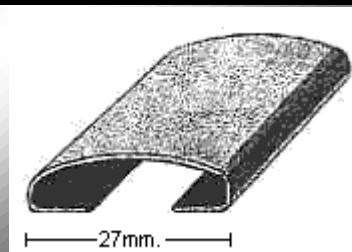

MoldurasBarruso
Fabricación de Perfiles Metálicos

Calle Ana María, 14-22 28039 Madrid | Tel.: +34 915 717 719 | Fax.: +34 915 717 718 | www.moldurasbarruso.com

PERFIL 1127=12x1mm.

PERFIL 1127=15x1mm.

PERFIL 1127=20x1mm.

PERFIL 1127=25x1mm.

PERFIL 1127=30x1mm.

PERFIL 1152

PERFIL 1169

PERFIL 1223

PERFIL 1252

PERFIL 1259

PERFIL 1271