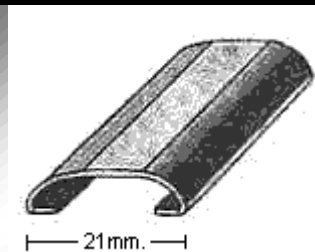

MoldurasBarruso
Fabricación de Perfiles Metálicos

Calle Ana María, 14-22 28039 Madrid | Tel.: +34 915 717 719 | Fax.: +34 915 717 718 | www.moldurasbarruso.com

PERFIL 1127=12x1mm.

PERFIL 1127=15x1mm.

PERFIL 1127=20x1mm.

PERFIL 1127=25x1mm.

PERFIL 1127=30x1mm.

PERFIL 1152

PERFIL 1169

PERFIL 1223

PERFIL 1252

PERFIL 1259

PERFIL 1271