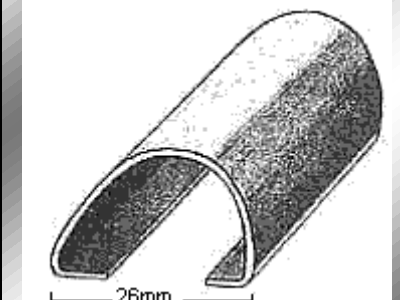

PERFIL 1746

PERFIL 1131=7mm.

PERFIL 1131=10mm.

PERFIL 1131=15mm.

PERFIL 2757

PERFIL 2704

22mm.

PERFIL 1136

23mm.

PERFIL 1137

MoldurasBarruso
Fabricación de Perfiles Metálicos

Calle Ana María, 14-22 28039 Madrid | Tel.: +34 915 717 719 | Fax.: +34 915 717 718 | www.moldurasbarruso.com

PERFIL 1138

PERFIL 1151

PERFIL 1163

PERFIL 1166

PERFIL 1168

PERFIL 1170

PERFIL 1174

PERFIL 1175

PERFIL 1200

PERFIL 1196

PERFIL 1198