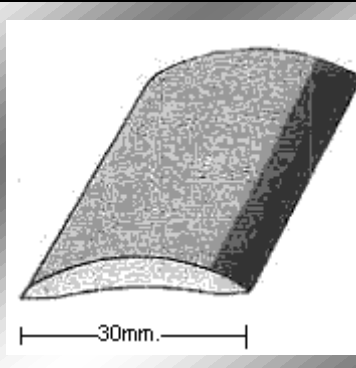

PERFIL 1129=15x1,5mm.

PERFIL 1129=20x2mm.

PERFIL 1129=25x2mm.

PERFIL 1129=30x3mm.

PERFIL 1129=35x3mm.

PERFIL 1129=40x3mm.

PERFIL 1371 (4mm.)

PERFIL 1445 (2mm.)

PERFIL 1542 (2mm.)

PERFIL 1544 (4mm.)

PERFIL 1545 (4mm.)

PERFIL 1195 (2mm.)

MoldurasBarruso
Fabricación de Perfiles Metálicos

Calle Ana María, 14-22 28039 Madrid | Tel.: +34 915 717 719 | Fax.: +34 915 717 718 | www.moldurasbarruso.com