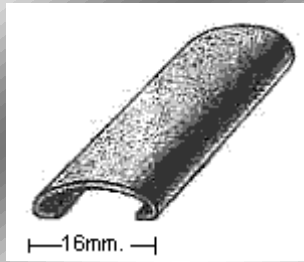

PERFIL 1715

PERFIL 1746

MoldurasBarruso
Fabricación de Perfiles Metálicos

Calle Ana María, 14-22 28039 Madrid | Tel.: +34 915 717 719 | Fax.: +34 915 717 718 | www.moldurasbarruso.com