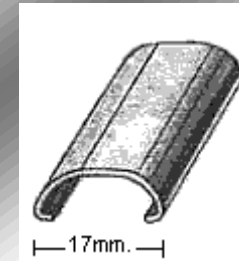

MoldurasBarruso
Fabricación de Perfiles Metálicos

Calle Ana María, 14-22 28039 Madrid | Tel.: +34 915 717 719 | Fax.: +34 915 717 718 | www.moldurasbarruso.com

PERFIL 1127=12x1mm.

PERFIL 1127=15x1mm.

PERFIL 1127=20x1mm.

PERFIL 1127=25x1mm.

PERFIL 1127=30x1mm.

PERFIL 1152

PERFIL 1169

PERFIL 1223

PERFIL 1252

PERFIL 1259

PERFIL 1271