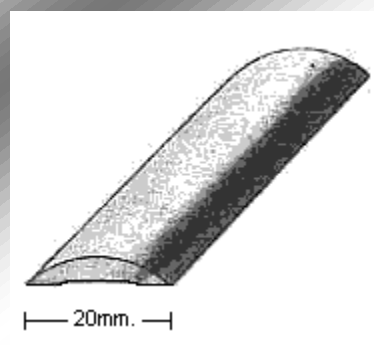

PERFIL 1129=15x1,5mm.

PERFIL 1129=20x2mm.

PERFIL 1129=25x2mm.

PERFIL 1129=30x3mm.

PERFIL 1129=35x3mm.

PERFIL 1129=40x3mm.

PERFIL 1371 (4mm.)

PERFIL 1445 (2mm.)

PERFIL 1542 (2mm.)

PERFIL 1544 (4mm.)

PERFIL 1545 (4mm.)

PERFIL 1195 (2mm.)

MoldurasBarruso
Fabricación de Perfiles Metálicos

Calle Ana María, 14-22 28039 Madrid | Tel.: +34 915 717 719 | Fax.: +34 915 717 718 | www.moldurasbarruso.com