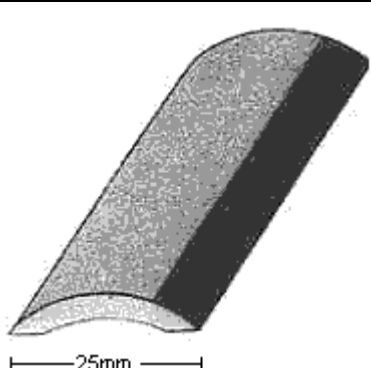

PERFIL 1129=15x1,5mm.

PERFIL 1129=20x2mm.

PERFIL 1129=25x2mm.

PERFIL 1129=30x3mm.

PERFIL 1129=35x3mm.

PERFIL 1129=40x3mm.

PERFIL 1371 (4mm.)

PERFIL 1445 (2mm.)

PERFIL 1542 (2mm.)

PERFIL 1544 (4mm.)

PERFIL 1545 (4mm.)

PERFIL 1195 (2mm.)

MoldurasBarruso
Fabricación de Perfiles Metálicos

Calle Ana María, 14-22 28039 Madrid | Tel.: +34 915 717 719 | Fax.: +34 915 717 718 | www.moldurasbarruso.com