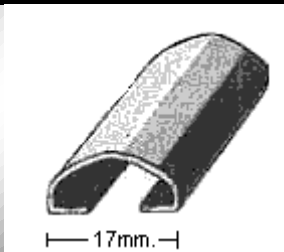

MoldurasBarruso
Fabricación de Perfiles Metálicos

Calle Ana María, 14-22 28039 Madrid | Tel.: +34 915 717 719 | Fax.: +34 915 717 718 | www.moldurasbarruso.com

PERFIL 1127=12x1mm.

PERFIL 1127=15x1mm.

PERFIL 1127=20x1mm.

PERFIL 1127=25x1mm.

PERFIL 1127=30x1mm.

PERFIL 1152

PERFIL 1169

PERFIL 1223

PERFIL 1252

PERFIL 1259

PERFIL 1271