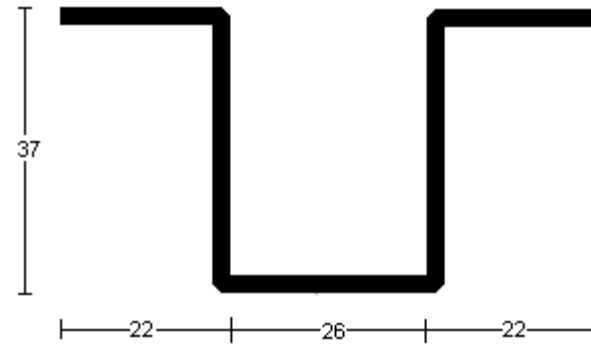

			
<p align="center">PERFIL 2676 (1,2mm.)</p>	<p align="center">PERFIL 2684 (1,5mm.)</p>	<p align="center">PERFIL 2695 (1mm.)</p>	<p align="center">PERFIL 2701 (1,5mm.)</p>
			
<p align="center">PERFIL 2724 (1mm.)</p>	<p align="center">PERFIL 1670 (1mm.)</p>	<p align="center">PERFIL 2708 (1,5mm.)</p>	<p align="center">PERFIL 2709 (1,5mm.)</p>
			
<p align="center">PERFIL 2734 (1,5mm.)</p>	<p align="center">PERFIL 2674 (2mm.)</p>	<p align="center">PERFIL 2710 (2mm.)</p>	

MoldurasBarruso
Fabricación de Perfiles Metálicos

Calle Ana María, 14-22 28039 Madrid | Tel.: +34 915 717 719 | Fax.: +34 915 717 718 | www.moldurasbarruso.com

PERFIL 2729
(1,2mm.)

PERFIL 2789
(2mm.)

PERFIL 2742
(2mm.)