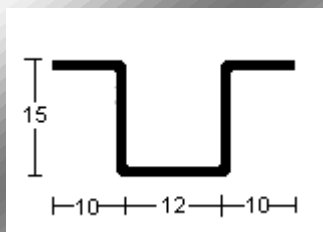

PERFIL 1784
(0,8mm.)

PERFIL 2675
(2mm.)

Molduras Barruso
Fabricación de Perfiles Metálicos

Calle Ana María, 14-22 28039 Madrid | Tel.: +34 915 717 719 | Fax.: +34 915 717 718 | www.moldurasbarruso.com