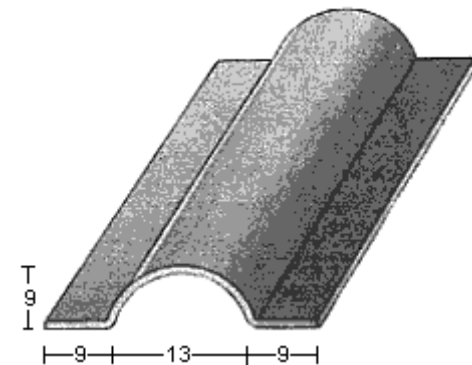

PERFIL 1366 (1,5mm.)

PERFIL 1521 (1,5mm.)

PERFIL 1587 (1,5mm.)

PERFIL 1615 (1,2mm.)

PERFIL 2437 (1,2mm.)

Molduras Barruso
Fabricación de Perfiles Metálicos

Calle Ana María, 14-22 28039 Madrid | Tel.: +34 915 717 719 | Fax.: +34 915 717 718 | www.moldurasbarruso.com