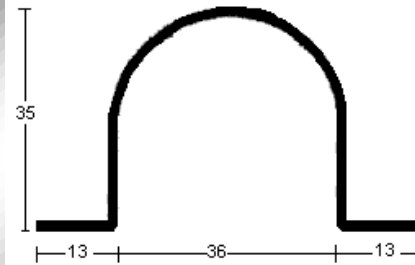

MoldurasBarruso
Fabricación de Perfiles Metálicos

Calle Ana María, 14-22 28039 Madrid | Tel.: +34 915 717 719 | Fax.: +34 915 717 718 | www.moldurasbarruso.com

PERFIL 1790 (1mm.)

PERFIL 2725 (1,5mm.)

PERFIL 2746 (1,5mm.)