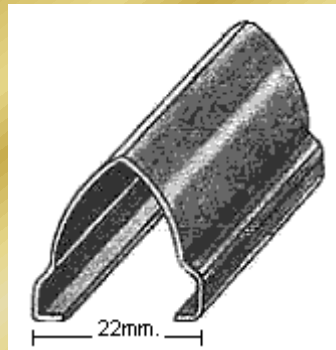

PERFIL 1166

PERFIL 1168

PERFIL 1170

PERFIL 1174

PERFIL 1175

PERFIL 1200

PERFIL 1196

PERFIL 1198

PERFIL 1191

PERFIL 1192

PERFIL 1242

Molduras Barruso
Fabricación de Perfiles Metálicos

Calle Ana María, 14-22 28039 Madrid | Tel.: +34 915 717 719 | Fax.: +34 915 717 718 | www.moldurasbarruso.com

PERFIL 1246

PERFIL 1422

PERFIL 1423

PERFIL 1604

PERFIL 1556

PERFIL 1576

PERFIL 1577

PERFIL 1473

PERFIL 1440