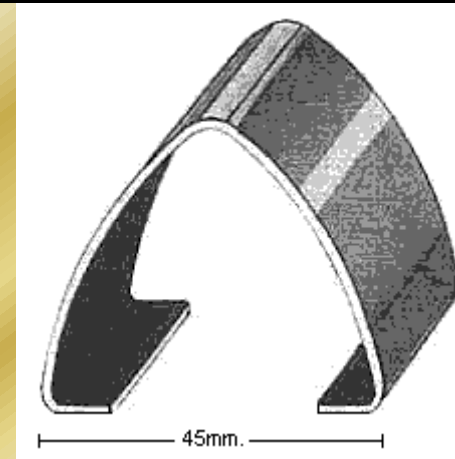

PERFIL 1191

PERFIL 1192

PERFIL 1242

Molduras Barruso
Fabricación de Perfiles Metálicos

Calle Ana María, 14-22 28039 Madrid | Tel.: +34 915 717 719 | Fax.: +34 915 717 718 | www.moldurasbarruso.com

PERFIL 1246

PERFIL 1422

PERFIL 1423

PERFIL 1604

PERFIL 1556

PERFIL 1576

PERFIL 1577

PERFIL 1473

PERFIL 1440

PERFIL 2240

PERFIL 1613

PERFIL 1209

PERFIL 1264

PERFIL 1212

15mm.

PERFIL 1260

14mm.