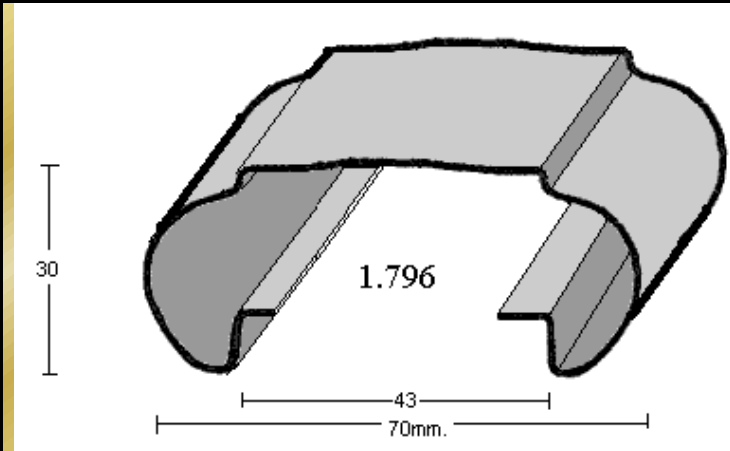

PASAMANOS 1796
(1mm.)