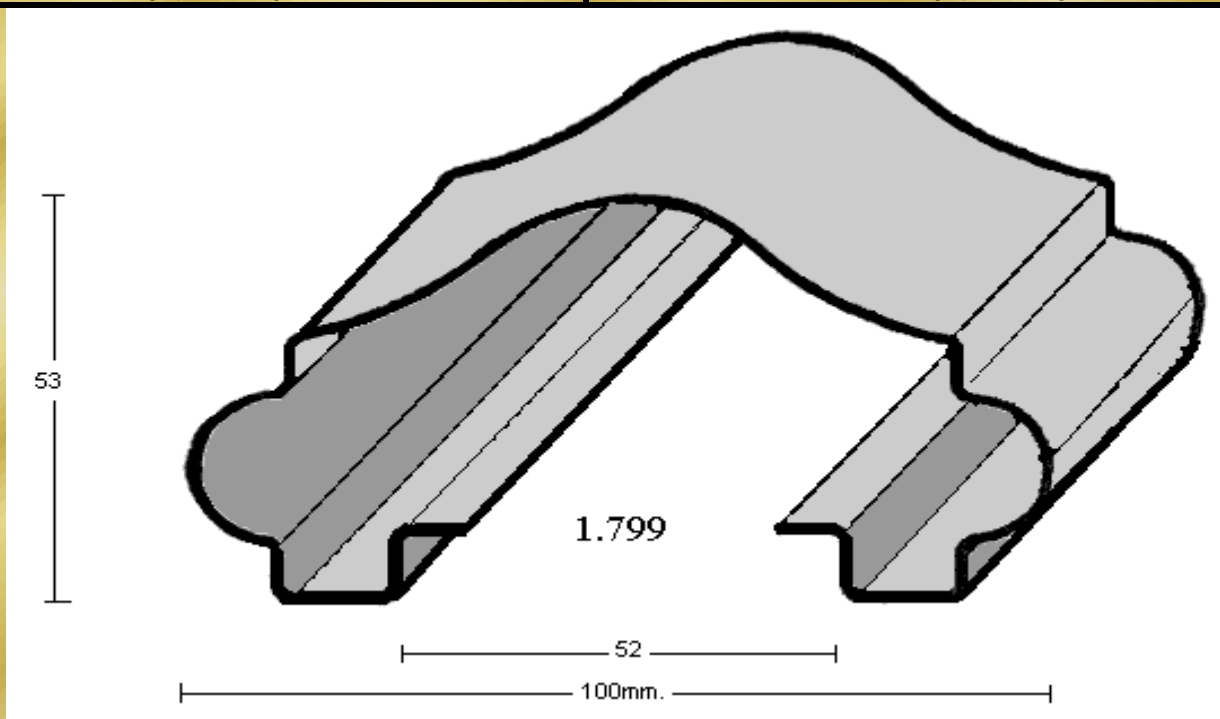

PASAMANOS 1799
(1,5mm.)