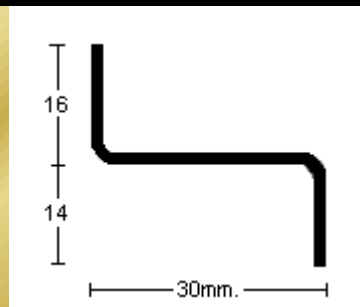

**Si no encuentra su  
medida,  
consúltenos.**

**Molduras**Barruso  
Fabricación de Perfiles Metálicos

Calle Ana María, 14-22 28039 Madrid | Tel.: +34 915 717 719 | Fax.: +34 915 717 718 | [www.moldurasbarruso.com](http://www.moldurasbarruso.com)

**PERFIL 1729**  
**(1,5mm.)**

**PERFIL 1731**  
**(1,5mm.)**

**PERFIL 2543**  
**(1,5mm.)**

**PERFIL 2647**  
**(1,5mm.)**

**PERFIL 2636**  
**(1mm.)**

**PERFIL 2545**  
**(1mm.)**

**PERFIL 2668**  
**(0,8mm.)**