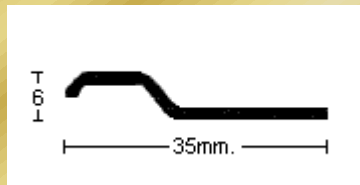

**Si no encuentra su  
medida,  
consúltenos.**

**Molduras**Barruso  
Fabricación de Perfiles Metálicos

Calle Ana María, 14-22 28039 Madrid | Tel.: +34 915 717 719 | Fax.: +34 915 717 718 | [www.moldurasbarruso.com](http://www.moldurasbarruso.com)

**PERFIL 1729**  
**(1,5mm.)**

**PERFIL 1731**  
**(1,5mm.)**

**PERFIL 2543**  
**(1,5mm.)**

**PERFIL 2647**  
**(1,5mm.)**

**PERFIL 2636**  
**(1mm.)**

**PERFIL 2545**  
**(1mm.)**

**PERFIL 2668**  
**(0,8mm.)**