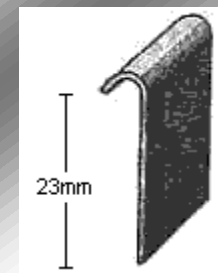

PERFIL 1128 con pestaña=ala 15mm.

ala 20mm.

10

PERFIL 1128 con pestaña=ala 20mm.

ala 25mm.

10

PERFIL 1128 con pestaña=ala 25mm.

MoldurasBarruso
Fabricación de Perfiles Metálicos

**PERFIL 1128 con
pestaña=ala 45mm.**

PERFIL 1183 (1mm.)

PERFIL 1199 (1,5mm.)

**PERFIL 1201=ala 5 ó
10mm. (1mm.)**

PERFIL 1241 (1mm.)

PERFIL 1282 (1mm.)

PERFIL 1286 (1mm.)

MoldurasBarruso
Fabricación de Perfiles Metálicos

Calle Ana María, 14-22 28039 Madrid | Tel.: +34 915 717 719 | Fax.: +34 915 717 718 | www.moldurasbarruso.com

PERFIL 1319 (0,8 ó 1,5mm.)

PERFIL 1323 (1mm.)

PERFIL 1322 (1,5mm.)

PERFIL 1344=ala 20mm. (1,5mm.)

PERFIL 1344=ala 25mm. (1,5mm.)

PERFIL 1344=ala 30mm. (1,5mm.)

PERFIL 1359 (1,5mm.)

PERFIL 1365=ala 18mm. (1mm.)

PERFIL 1365=ala 20mm. (1mm.)

PERFIL 1365=ala 25mm. (1mm.)

PERFIL 1381 (1,2mm.)

PERFIL 1389 (1mm.)