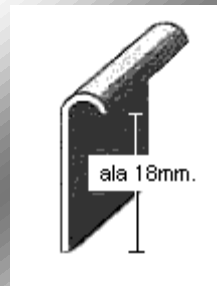

**PERFIL 1128 con
pestaña=ala 45mm.**

PERFIL 1183 (1mm.)

PERFIL 1199 (1,5mm.)

**PERFIL 1201=ala 5 ó
10mm. (1mm.)**

PERFIL 1241 (1mm.)

PERFIL 1282 (1mm.)

PERFIL 1286 (1mm.)

MoldurasBarruso
Fabricación de Perfiles Metálicos

Calle Ana María, 14-22 28039 Madrid | Tel.: +34 915 717 719 | Fax.: +34 915 717 718 | www.moldurasbarruso.com

PERFIL 1319 (0,8 ó 1,5mm.)

PERFIL 1323 (1mm.)

PERFIL 1322 (1,5mm.)

PERFIL 1344=ala 20mm. (1,5mm.)

PERFIL 1344=ala 25mm. (1,5mm.)

PERFIL 1344=ala 30mm. (1,5mm.)

PERFIL 1359 (1,5mm.)

PERFIL 1365=ala 18mm. (1mm.)

PERFIL 1365=ala 20mm. (1mm.)

PERFIL 1365=ala 25mm. (1mm.)

PERFIL 1381 (1,2mm.)

PERFIL 1389 (1mm.)