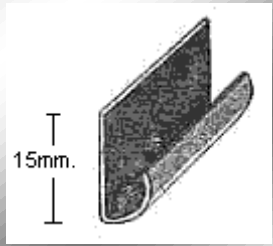

PERFIL 1128 con pestaña=ala 15mm.

ala 20mm.

10

PERFIL 1128 con pestaña=ala 20mm.

ala 25mm.

10

PERFIL 1128 con pestaña=ala 25mm.

MoldurasBarruso
Fabricación de Perfiles Metálicos

**PERFIL 1128 con
pestaña=ala 45mm.**

PERFIL 1183 (1mm.)

PERFIL 1199 (1,5mm.)

**PERFIL 1201=ala 5 ó
10mm. (1mm.)**

PERFIL 1241 (1mm.)

PERFIL 1282 (1mm.)

PERFIL 1286 (1mm.)

MoldurasBarruso
Fabricación de Perfiles Metálicos

Calle Ana María, 14-22 28039 Madrid | Tel.: +34 915 717 719 | Fax.: +34 915 717 718 | www.moldurasbarruso.com

PERFIL 1319 (0,8 ó 1,5mm.)

PERFIL 1323 (1mm.)

PERFIL 1322 (1,5mm.)

PERFIL 1344=ala 20mm. (1,5mm.)