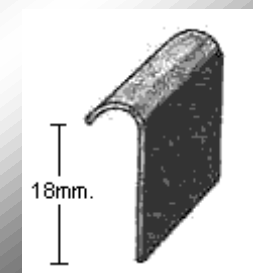

PERFIL 1128 con pestaña=ala 15mm.

ala 20mm.

10

PERFIL 1128 con pestaña=ala 20mm.

ala 25mm.

10

PERFIL 1128 con pestaña=ala 25mm.

MoldurasBarruso
Fabricación de Perfiles Metálicos

**PERFIL 1128 con
pestaña=ala 45mm.**

PERFIL 1183 (1mm.)

PERFIL 1199 (1,5mm.)

**PERFIL 1201=ala 5 ó
10mm. (1mm.)**

PERFIL 1241 (1mm.)

PERFIL 1282 (1mm.)

PERFIL 1286 (1mm.)

MoldurasBarruso
Fabricación de Perfiles Metálicos

Calle Ana María, 14-22 28039 Madrid | Tel.: +34 915 717 719 | Fax.: +34 915 717 718 | www.moldurasbarruso.com

PERFIL 1319 (0,8 ó 1,5mm.)

PERFIL 1323 (1mm.)

PERFIL 1322 (1,5mm.)

PERFIL 1344=ala 20mm. (1,5mm.)

PERFIL 1344=ala 25mm. (1,5mm.)

PERFIL 1344=ala 30mm. (1,5mm.)

PERFIL 1359 (1,5mm.)

PERFIL 1365=ala 18mm. (1mm.)

PERFIL 1365=ala 20mm. (1mm.)

PERFIL 1365=ala 25mm. (1mm.)

PERFIL 1381 (1,2mm.)

PERFIL 1389 (1mm.)