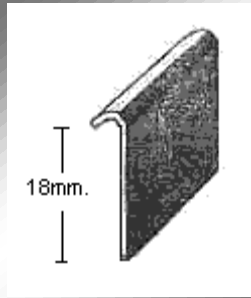

PERFIL 1128 con pestaña=ala 15mm.

ala 20mm.

10

PERFIL 1128 con pestaña=ala 20mm.

ala 25mm.

10

PERFIL 1128 con pestaña=ala 25mm.

MoldurasBarruso
Fabricación de Perfiles Metálicos

**PERFIL 1128 con
pestaña=ala 45mm.**

PERFIL 1183 (1mm.)

PERFIL 1199 (1,5mm.)

**PERFIL 1201=ala 5 ó
10mm. (1mm.)**

PERFIL 1241 (1mm.)

PERFIL 1282 (1mm.)

PERFIL 1286 (1mm.)

MoldurasBarruso
Fabricación de Perfiles Metálicos

Calle Ana María, 14-22 28039 Madrid | Tel.: +34 915 717 719 | Fax.: +34 915 717 718 | www.moldurasbarruso.com

PERFIL 1319 (0,8 ó 1,5mm.)

PERFIL 1323 (1mm.)

PERFIL 1322 (1,5mm.)

PERFIL 1344=ala 20mm. (1,5mm.)