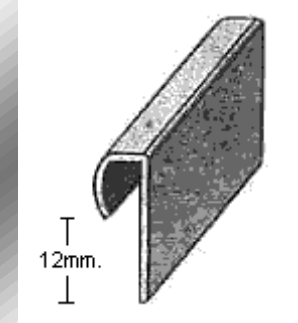

Calle Ana María, 14-22 28039 Madrid | Tel.: +34 915 717 719 | Fax.: +34 915 717 718 | www.moldurasbarruso.com

PERFIL 1319 (0,8 ó 1,5mm.)

PERFIL 1323 (1mm.)

PERFIL 1322 (1,5mm.)

PERFIL 1344=ala 20mm. (1,5mm.)

PERFIL 1344=ala 25mm. (1,5mm.)

PERFIL 1344=ala 30mm. (1,5mm.)

PERFIL 1359 (1,5mm.)

PERFIL 1365=ala 18mm. (1mm.)

PERFIL 1365=ala 20mm. (1mm.)

PERFIL 1365=ala 25mm. (1mm.)

PERFIL 1381 (1,2mm.)

PERFIL 1389 (1mm.)

PERFIL 1395 (3mm.)

PERFIL 1441 (1,2mm.)

PERFIL 1444 (1mm.)

MoldurasBarruso
Fabricación de Perfiles Metálicos

Calle Ana María, 14-22 28039 Madrid | Tel.: +34 915 717 719 | Fax.: +34 915 717 718 | www.moldurasbarruso.com