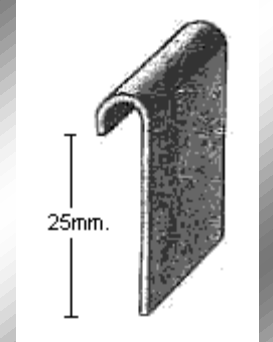

Calle Ana María, 14-22 28039 Madrid | Tel.: +34 915 717 719 | Fax.: +34 915 717 718 | www.moldurasbarruso.com

PERFIL 1319 (0,8 ó 1,5mm.)

PERFIL 1323 (1mm.)

PERFIL 1322 (1,5mm.)

PERFIL 1344=ala 20mm. (1,5mm.)

PERFIL 1344=ala 25mm. (1,5mm.)

PERFIL 1344=ala 30mm. (1,5mm.)

PERFIL 1359 (1,5mm.)

PERFIL 1365=ala 18mm. (1mm.)

PERFIL 1365=ala 20mm. (1mm.)

PERFIL 1365=ala 25mm. (1mm.)

PERFIL 1381 (1,2mm.)

PERFIL 1389 (1mm.)

PERFIL 1395 (3mm.)

PERFIL 1441 (1,2mm.)

PERFIL 1444 (1mm.)

MoldurasBarruso
Fabricación de Perfiles Metálicos

Calle Ana María, 14-22 28039 Madrid | Tel.: +34 915 717 719 | Fax.: +34 915 717 718 | www.moldurasbarruso.com