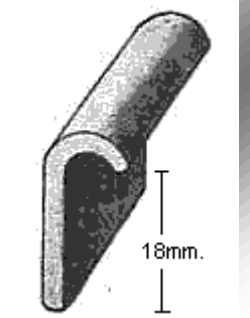

Calle Ana María, 14-22 28039 Madrid | Tel.: +34 915 717 719 | Fax.: +34 915 717 718 | www.moldurasbarruso.com

PERFIL 1319 (0,8 ó 1,5mm.)

PERFIL 1323 (1mm.)

PERFIL 1322 (1,5mm.)

PERFIL 1344=ala 20mm. (1,5mm.)

PERFIL 1344=ala 25mm. (1,5mm.)

PERFIL 1344=ala 30mm. (1,5mm.)

PERFIL 1359 (1,5mm.)

PERFIL 1365=ala 18mm. (1mm.)

PERFIL 1365=ala 20mm. (1mm.)

PERFIL 1365=ala 25mm. (1mm.)

PERFIL 1381 (1,2mm.)

PERFIL 1389 (1mm.)

PERFIL 1395 (3mm.)

PERFIL 1441 (1,2mm.)

PERFIL 1444 (1mm.)

MoldurasBarruso
Fabricación de Perfiles Metálicos

Calle Ana María, 14-22 28039 Madrid | Tel.: +34 915 717 719 | Fax.: +34 915 717 718 | www.moldurasbarruso.com