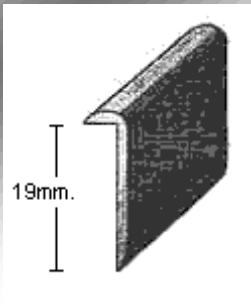

**PERFIL 1128 con
pestaña=ala 45mm.**

PERFIL 1183 (1mm.)

PERFIL 1199 (1,5mm.)

**PERFIL 1201=ala 5 ó
10mm. (1mm.)**

PERFIL 1241 (1mm.)

PERFIL 1282 (1mm.)

PERFIL 1286 (1mm.)

MoldurasBarruso
Fabricación de Perfiles Metálicos

Calle Ana María, 14-22 28039 Madrid | Tel.: +34 915 717 719 | Fax.: +34 915 717 718 | www.moldurasbarruso.com

PERFIL 1319 (0,8 ó 1,5mm.)

PERFIL 1323 (1mm.)

PERFIL 1322 (1,5mm.)

PERFIL 1344=ala 20mm. (1,5mm.)

PERFIL 1344=ala 25mm. (1,5mm.)

PERFIL 1344=ala 30mm. (1,5mm.)

PERFIL 1359 (1,5mm.)

PERFIL 1365=ala 18mm. (1mm.)

PERFIL 1365=ala 20mm. (1mm.)

PERFIL 1365=ala 25mm. (1mm.)

PERFIL 1381 (1,2mm.)

PERFIL 1389 (1mm.)