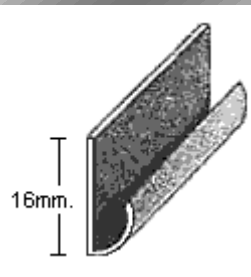

Calle Ana María, 14-22 28039 Madrid | Tel.: +34 915 717 719 | Fax.: +34 915 717 718 | www.moldurasbarruso.com

PERFIL 1319 (0,8 ó 1,5mm.)

PERFIL 1323 (1mm.)

PERFIL 1322 (1,5mm.)

PERFIL 1344=ala 20mm. (1,5mm.)

PERFIL 1344=ala 25mm. (1,5mm.)

PERFIL 1344=ala 30mm. (1,5mm.)

PERFIL 1359 (1,5mm.)

PERFIL 1365=ala 18mm. (1mm.)

PERFIL 1365=ala 20mm. (1mm.)

PERFIL 1365=ala 25mm. (1mm.)

PERFIL 1381 (1,2mm.)

PERFIL 1389 (1mm.)

PERFIL 1395 (3mm.)

PERFIL 1441 (1,2mm.)

PERFIL 1444 (1mm.)

MoldurasBarruso
Fabricación de Perfiles Metálicos

Calle Ana María, 14-22 28039 Madrid | Tel.: +34 915 717 719 | Fax.: +34 915 717 718 | www.moldurasbarruso.com