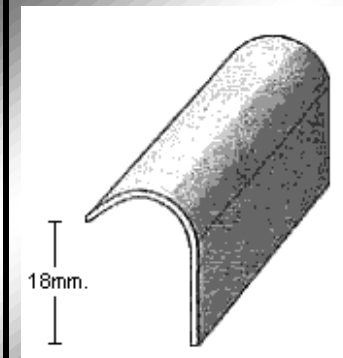

PERFIL 1128 con pestaña=ala 15mm.

ala 20mm.

10

PERFIL 1128 con pestaña=ala 20mm.

ala 25mm.

10

PERFIL 1128 con pestaña=ala 25mm.

MoldurasBarruso
Fabricación de Perfiles Metálicos

Calle Ana María, 14-22. 28039 Madrid | Tel.: +34 915 717 719 | Fax: +34 915 717 718 | www.moldurasbarruso.com

**PERFIL 1128 con
pestaña=ala 30mm.**

**PERFIL 1128 con
pestaña=ala 35mm.**

**PERFIL 1128 con
pestaña=ala 40mm.**

**PERFIL 1128 con
pestaña=ala 45mm.**

PERFIL 1183 (1mm.)

PERFIL 1199 (1,5mm.)

**PERFIL 1201=ala 5 ó
10mm. (1mm.)**

PERFIL 1241 (1mm.)

PERFIL 1282 (1mm.)

PERFIL 1286 (1mm.)

MoldurasBarruso
Fabricación de Perfiles Metálicos

Calle Ana María, 14-22 28039 Madrid | Tel.: +34 915 717 719 | Fax.: +34 915 717 718 | www.moldurasbarruso.com

PERFIL 1319 (0,8 ó 1,5mm.)

PERFIL 1323 (1mm.)

PERFIL 1322 (1,5mm.)

PERFIL 1344=ala 20mm. (1,5mm.)