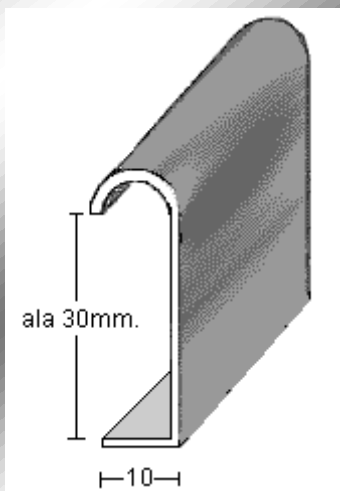

ala 15mm.

PERFIL 1128=ala 15mm.

ala 20mm.

PERFIL 1128=ala 20mm.

ala 25mm.

PERFIL 1128=ala 25mm.

ala 30mm.

PERFIL 1128=ala 30mm.

ala 35mm.

PERFIL 1128=ala 35mm.

ala 40mm.

PERFIL 1128=ala 40mm.

ala 45mm.

PERFIL 1128=ala 45mm.

ala 15mm.

10

PERFIL 1128 con pestaña=ala 15mm.

ala 20mm.

10

PERFIL 1128 con pestaña=ala 20mm.

ala 25mm.

10

PERFIL 1128 con pestaña=ala 25mm.

MoldurasBarruso
Fabricación de Perfiles Metálicos

Calle Ana María, 14-22. 28039 Madrid | Tel.: +34 915 717 719 | Fax: +34 915 717 718 | www.moldurasbarruso.com

**PERFIL 1128 con
pestaña=ala 30mm.**

**PERFIL 1128 con
pestaña=ala 35mm.**

**PERFIL 1128 con
pestaña=ala 40mm.**