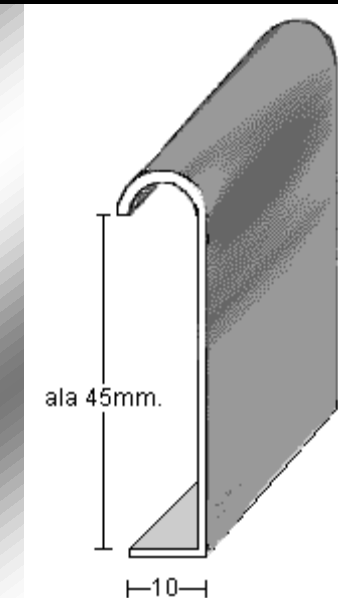

PERFIL 1128 con pestaña=ala 15mm.

ala 20mm.

10

PERFIL 1128 con pestaña=ala 20mm.

ala 25mm.

10

PERFIL 1128 con pestaña=ala 25mm.

MoldurasBarruso
Fabricación de Perfiles Metálicos

Calle Ana María, 14-22. 28039 Madrid | Tel.: +34 915 717 719 | Fax: +34 915 717 718 | www.moldurasbarruso.com

**PERFIL 1128 con
pestaña=ala 30mm.**

**PERFIL 1128 con
pestaña=ala 35mm.**

**PERFIL 1128 con
pestaña=ala 40mm.**

**PERFIL 1128 con
pestaña=ala 45mm.**

PERFIL 1183 (1mm.)

PERFIL 1199 (1,5mm.)

**PERFIL 1201=ala 5 ó
10mm. (1mm.)**

PERFIL 1241 (1mm.)

PERFIL 1282 (1mm.)

PERFIL 1286 (1mm.)

MoldurasBarruso
Fabricación de Perfiles Metálicos

Calle Ana María, 14-22 28039 Madrid | Tel.: +34 915 717 719 | Fax.: +34 915 717 718 | www.moldurasbarruso.com

PERFIL 1319 (0,8 ó 1,5mm.)

PERFIL 1323 (1mm.)

PERFIL 1322 (1,5mm.)

PERFIL 1344=ala 20mm. (1,5mm.)