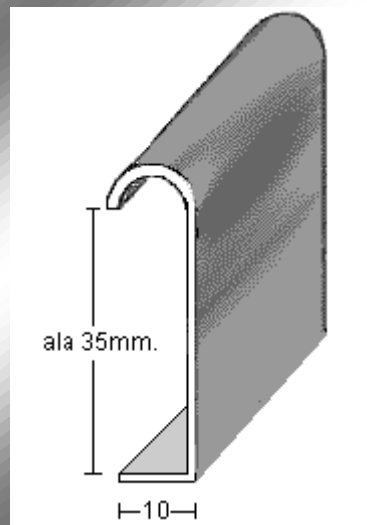

ala 15mm.

PERFIL 1128=ala 15mm.

ala 20mm.

PERFIL 1128=ala 20mm.

ala 25mm.

PERFIL 1128=ala 25mm.

ala 30mm.

PERFIL 1128=ala 30mm.

ala 35mm.

PERFIL 1128=ala 35mm.

ala 40mm.

PERFIL 1128=ala 40mm.

ala 45mm.

PERFIL 1128=ala 45mm.

ala 15mm.

10

PERFIL 1128 con pestaña=ala 15mm.

ala 20mm.

10

PERFIL 1128 con pestaña=ala 20mm.

ala 25mm.

10

PERFIL 1128 con pestaña=ala 25mm.

MoldurasBarruso
Fabricación de Perfiles Metálicos

Calle Ana María, 14-22. 28039 Madrid | Tel.: +34 915 717 719 | Fax: +34 915 717 718 | www.moldurasbarruso.com

**PERFIL 1128 con
pestaña=ala 30mm.**

**PERFIL 1128 con
pestaña=ala 35mm.**

**PERFIL 1128 con
pestaña=ala 40mm.**