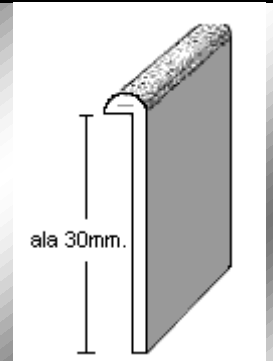

**PERFIL 1128 con
pestaña=ala 45mm.**

PERFIL 1183 (1mm.)

PERFIL 1199 (1,5mm.)

**PERFIL 1201=ala 5 ó
10mm. (1mm.)**

PERFIL 1241 (1mm.)

PERFIL 1282 (1mm.)

PERFIL 1286 (1mm.)

MoldurasBarruso
Fabricación de Perfiles Metálicos

Calle Ana María, 14-22 28039 Madrid | Tel.: +34 915 717 719 | Fax.: +34 915 717 718 | www.moldurasbarruso.com

PERFIL 1319 (0,8 ó 1,5mm.)

PERFIL 1323 (1mm.)

PERFIL 1322 (1,5mm.)

PERFIL 1344=ala 20mm. (1,5mm.)

PERFIL 1344=ala 25mm. (1,5mm.)

PERFIL 1344=ala 30mm. (1,5mm.)

PERFIL 1359 (1,5mm.)

PERFIL 1365=ala 18mm. (1mm.)

PERFIL 1365=ala 20mm. (1mm.)

PERFIL 1365=ala 25mm. (1mm.)

PERFIL 1381 (1,2mm.)

PERFIL 1389 (1mm.)