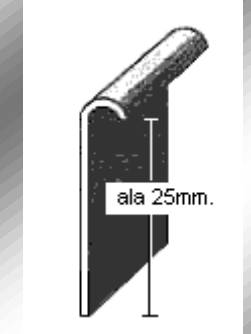

Calle Ana María, 14-22 28039 Madrid | Tel.: +34 915 717 719 | Fax.: +34 915 717 718 | www.moldurasbarruso.com

PERFIL 1319 (0,8 ó 1,5mm.)

PERFIL 1323 (1mm.)

PERFIL 1322 (1,5mm.)

PERFIL 1344=ala 20mm. (1,5mm.)

PERFIL 1344=ala 25mm. (1,5mm.)

PERFIL 1344=ala 30mm. (1,5mm.)

PERFIL 1359 (1,5mm.)

PERFIL 1365=ala 18mm. (1mm.)

PERFIL 1365=ala 20mm. (1mm.)

PERFIL 1365=ala 25mm. (1mm.)

PERFIL 1381 (1,2mm.)

PERFIL 1389 (1mm.)

PERFIL 1395 (3mm.)

PERFIL 1441 (1,2mm.)

PERFIL 1444 (1mm.)

MoldurasBarruso
Fabricación de Perfiles Metálicos

Calle Ana María, 14-22 28039 Madrid | Tel.: +34 915 717 719 | Fax.: +34 915 717 718 | www.moldurasbarruso.com