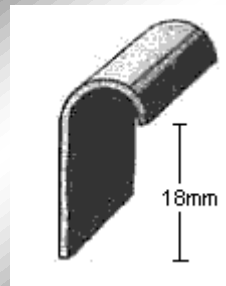

**PERFIL 1128 con
pestaña=ala 45mm.**

PERFIL 1183 (1mm.)

PERFIL 1199 (1,5mm.)

**PERFIL 1201=ala 5 ó
10mm. (1mm.)**

PERFIL 1241 (1mm.)

PERFIL 1282 (1mm.)

PERFIL 1286 (1mm.)

MoldurasBarruso
Fabricación de Perfiles Metálicos

Calle Ana María, 14-22 28039 Madrid | Tel.: +34 915 717 719 | Fax.: +34 915 717 718 | www.moldurasbarruso.com

PERFIL 1319 (0,8 ó 1,5mm.)

PERFIL 1323 (1mm.)

PERFIL 1322 (1,5mm.)

PERFIL 1344=ala 20mm. (1,5mm.)