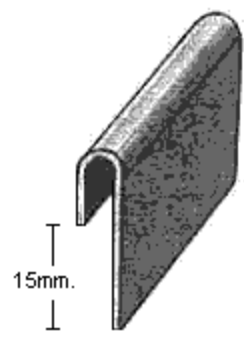

Calle Ana María, 14-22 28039 Madrid | Tel.: +34 915 717 719 | Fax.: +34 915 717 718 | www.moldurasbarruso.com

PERFIL 1319 (0,8 ó 1,5mm.)

PERFIL 1323 (1mm.)

PERFIL 1322 (1,5mm.)

PERFIL 1344=ala 20mm. (1,5mm.)

PERFIL 1344=ala 25mm. (1,5mm.)

PERFIL 1344=ala 30mm. (1,5mm.)

PERFIL 1359 (1,5mm.)

PERFIL 1365=ala 18mm. (1mm.)

PERFIL 1365=ala 20mm. (1mm.)

PERFIL 1365=ala 25mm. (1mm.)

PERFIL 1381 (1,2mm.)

PERFIL 1389 (1mm.)

PERFIL 1395 (3mm.)

PERFIL 1441 (1,2mm.)

PERFIL 1444 (1mm.)

MoldurasBarruso
Fabricación de Perfiles Metálicos

Calle Ana María, 14-22 28039 Madrid | Tel.: +34 915 717 719 | Fax.: +34 915 717 718 | www.moldurasbarruso.com