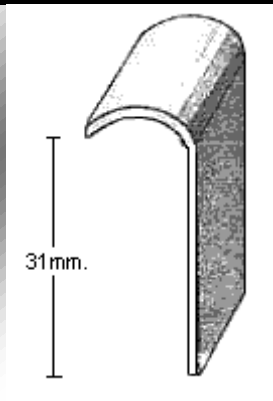

PERFIL 1128 con pestaña=ala 15mm.

ala 20mm.

10

PERFIL 1128 con pestaña=ala 20mm.

ala 25mm.

10

PERFIL 1128 con pestaña=ala 25mm.

MoldurasBarruso
Fabricación de Perfiles Metálicos

Calle Ana María, 14-22. 28039 Madrid | Tel.: +34 915 717 719 | Fax: +34 915 717 718 | www.moldurasbarruso.com

**PERFIL 1128 con
pestaña=ala 30mm.**

**PERFIL 1128 con
pestaña=ala 35mm.**

**PERFIL 1128 con
pestaña=ala 40mm.**

**PERFIL 1128 con
pestaña=ala 45mm.**

PERFIL 1183 (1mm.)

PERFIL 1199 (1,5mm.)

**PERFIL 1201=ala 5 ó
10mm. (1mm.)**

PERFIL 1241 (1mm.)

PERFIL 1282 (1mm.)

PERFIL 1286 (1mm.)

MoldurasBarruso
Fabricación de Perfiles Metálicos

Calle Ana María, 14-22 28039 Madrid | Tel.: +34 915 717 719 | Fax.: +34 915 717 718 | www.moldurasbarruso.com

PERFIL 1319 (0,8 ó 1,5mm.)

PERFIL 1323 (1mm.)

PERFIL 1322 (1,5mm.)

PERFIL 1344=ala 20mm. (1,5mm.)