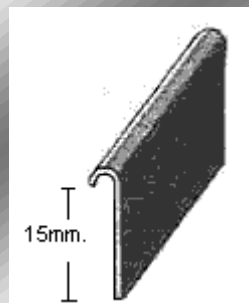

PERFIL 1395 (3mm.)

PERFIL 1441 (1,2mm.)

PERFIL 1444 (1mm.)

MoldurasBarruso
Fabricación de Perfiles Metálicos

Calle Ana María, 14-22 28039 Madrid | Tel.: +34 915 717 719 | Fax.: +34 915 717 718 | www.moldurasbarruso.com

PERFIL 1450 (2mm.)

PERFIL 1454 (0,8mm.)

PERFIL 1475 (2mm.)

PERFIL 1493 (2mm.)

PERFIL 1498 (1mm.)

PERFIL 1527 (1mm.)

PERFIL 1509 (2mm.)

PERFIL 1510 (2mm.)

PERFIL 1564 (3mm.)

PERFIL 1565 (2mm.)

MoldurasBarruso
Fabricación de Perfiles Metálicos

Calle Ana María, 14-22 28039 Madrid | Tel.: +34 915 717 719 | Fax.: +34 915 717 718 | www.moldurasbarruso.com

PERFIL 1517 (1mm.)