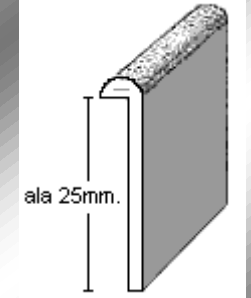

**PERFIL 1128 con
pestaña=ala 45mm.**

PERFIL 1183 (1mm.)

PERFIL 1199 (1,5mm.)

**PERFIL 1201=ala 5 ó
10mm. (1mm.)**

PERFIL 1241 (1mm.)

PERFIL 1282 (1mm.)

PERFIL 1286 (1mm.)

MoldurasBarruso
Fabricación de Perfiles Metálicos

Calle Ana María, 14-22 28039 Madrid | Tel.: +34 915 717 719 | Fax.: +34 915 717 718 | www.moldurasbarruso.com

PERFIL 1319 (0,8 ó 1,5mm.)

PERFIL 1323 (1mm.)

PERFIL 1322 (1,5mm.)

PERFIL 1344=ala 20mm. (1,5mm.)

PERFIL 1344=ala 25mm. (1,5mm.)

PERFIL 1344=ala 30mm. (1,5mm.)

PERFIL 1359 (1,5mm.)

PERFIL 1365=ala 18mm. (1mm.)

PERFIL 1365=ala 20mm. (1mm.)

PERFIL 1365=ala 25mm. (1mm.)

PERFIL 1381 (1,2mm.)

PERFIL 1389 (1mm.)