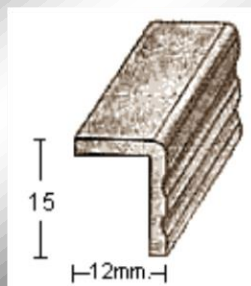

PERFIL 1134=20x20mm. (1,5mm.)

PERFIL 1134=20x25mm. (1,5mm.)

PERFIL 1134=20x30mm. (2mm.)

PERFIL 1134=20x35mm. (2mm.)

PERFIL 1328 (3mm.)

PERFIL 1332 (2mm.)

PERFIL 1378 (2mm.)

PERFIL 1379 (2mm.)

PERFIL 1228 (2mm.)

PERFIL 1380=15x8 (2mm.)

PERFIL 1380=15x15 (2mm.)

PERFIL 1387 (2mm.)

Molduras Barruso
Fabricación de Perfiles Metálicos

Calle Ana María, 14-22 28039 Madrid | Tel.: +34 915 717 719 | Fax.: +34 915 717 718 | www.moldurasbarruso.com

PERFIL 1469 (2mm.)

PERFIL 1532 (2mm.)

PERFIL 1447 (3mm.)

PERFIL 1452 (2mm.)

PERFIL 1480=40x30mm. (3mm.)

PERFIL 1480=40x23mm. (3mm.)

PERFIL 1480=40x40mm. (3mm.)

MoldurasBarruso
Fabricación de Perfiles Metálicos