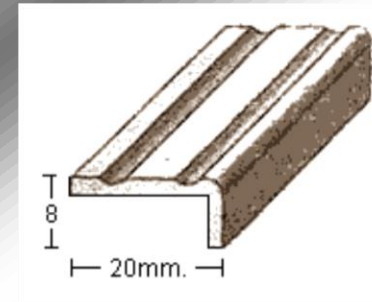

PERFIL 1134=20x20mm. (1,5mm.)

PERFIL 1134=20x25mm. (1,5mm.)

PERFIL 1134=20x30mm. (2mm.)

PERFIL 1134=20x35mm. (2mm.)

PERFIL 1328 (3mm.)

PERFIL 1332 (2mm.)

PERFIL 1378 (2mm.)

PERFIL 1379 (2mm.)

PERFIL 1228 (2mm.)

PERFIL 1380=15x8 (2mm.)

PERFIL 1380=15x15 (2mm.)

PERFIL 1387 (2mm.)

Molduras Barruso
Fabricación de Perfiles Metálicos

Calle Ana María, 14-22 28039 Madrid | Tel.: +34 915 717 719 | Fax.: +34 915 717 718 | www.moldurasbarruso.com