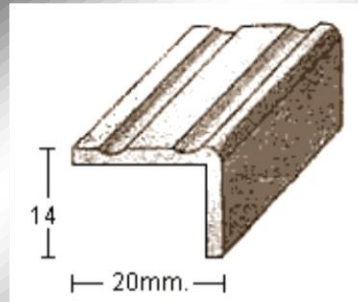

PERFIL 1134=20x20mm. (1,5mm.)

PERFIL 1134=20x25mm. (1,5mm.)

PERFIL 1134=20x30mm. (2mm.)

PERFIL 1134=20x35mm. (2mm.)

PERFIL 1328 (3mm.)

PERFIL 1332 (2mm.)

PERFIL 1378 (2mm.)

PERFIL 1379 (2mm.)

PERFIL 1228 (2mm.)

PERFIL 1380=15x8 (2mm.)

PERFIL 1380=15x15 (2mm.)

PERFIL 1387 (2mm.)

Molduras Barruso
Fabricación de Perfiles Metálicos

Calle Ana María, 14-22 28039 Madrid | Tel.: +34 915 717 719 | Fax.: +34 915 717 718 | www.moldurasbarruso.com