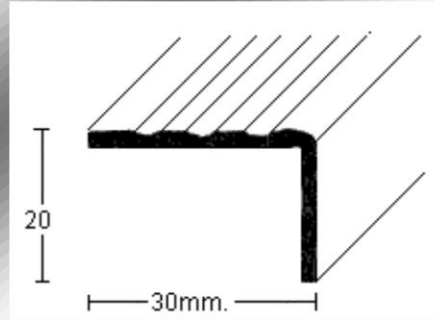

PERFIL 1134=20x20mm. (1,5mm.)

PERFIL 1134=20x25mm. (1,5mm.)

PERFIL 1134=20x30mm. (2mm.)

PERFIL 1134=20x35mm. (2mm.)

PERFIL 1328 (3mm.)

PERFIL 1332 (2mm.)

PERFIL 1378 (2mm.)

PERFIL 1379 (2mm.)

PERFIL 1228 (2mm.)

PERFIL 1380=15x8 (2mm.)

PERFIL 1380=15x15 (2mm.)

PERFIL 1387 (2mm.)

Molduras Barruso
Fabricación de Perfiles Metálicos

Calle Ana María, 14-22 28039 Madrid | Tel.: +34 915 717 719 | Fax.: +34 915 717 718 | www.moldurasbarruso.com

PERFIL 1469 (2mm.)

PERFIL 1532 (2mm.)

PERFIL 1447 (3mm.)

PERFIL 1452 (2mm.)

PERFIL 1480=40x30mm. (3mm.)

PERFIL 1480=40x23mm. (3mm.)

PERFIL 1480=40x40mm. (3mm.)

MoldurasBarruso
Fabricación de Perfiles Metálicos

Calle Ana María, 14-22 28039 Madrid | Tel.: +34 915 717 719 | Fax.: +34 915 717 718 | www.moldurasbarruso.com

PERFIL 1741 (2mm.)

PERFIL 1623 (2mm.)

PERFIL 1750 (2mm.)

MoldurasBarruso
Fabricación de Perfiles Metálicos