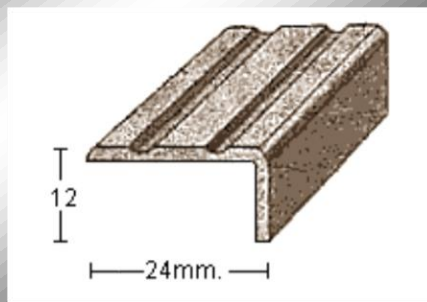

PERFIL 1134=20x20mm. (1,5mm.)

PERFIL 1134=20x25mm. (1,5mm.)

PERFIL 1134=20x30mm. (2mm.)

PERFIL 1134=20x35mm. (2mm.)

PERFIL 1328 (3mm.)

PERFIL 1332 (2mm.)

PERFIL 1378 (2mm.)

PERFIL 1379 (2mm.)

PERFIL 1228 (2mm.)

PERFIL 1380=15x8 (2mm.)

PERFIL 1380=15x15 (2mm.)

PERFIL 1387 (2mm.)

Molduras Barruso
Fabricación de Perfiles Metálicos

Calle Ana María, 14-22 28039 Madrid | Tel.: +34 915 717 719 | Fax.: +34 915 717 718 | www.moldurasbarruso.com