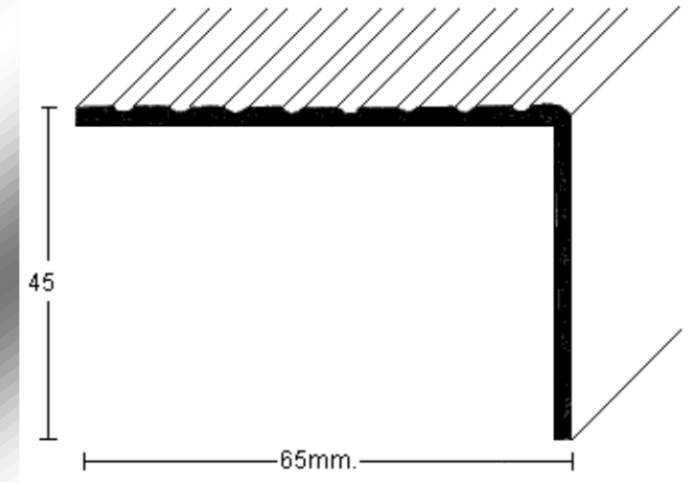

PERFIL 1750 (2mm.)