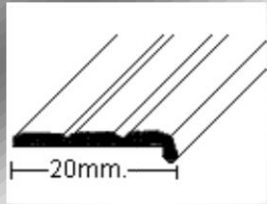

PERFIL 1741 (2mm.)