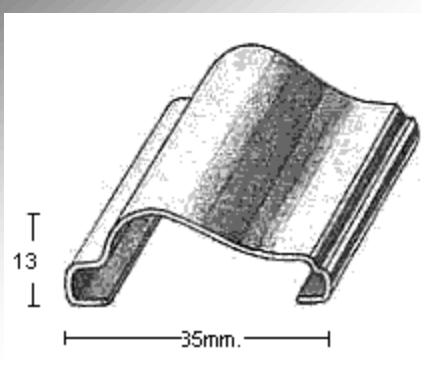

PERFIL 2056 (1mm.)