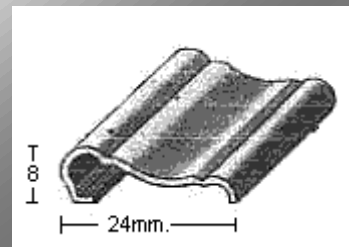

PERFIL 1857 (1mm.)

PERFIL 1938 (1mm.)

**MoldurasBarruso**  
Fabricación de Perfiles Metálicos

Calle Ana María, 14-22 28039 Madrid | Tel.: +34 915 717 719 | Fax.: +34 915 717 718 | [www.moldurasbarruso.com](http://www.moldurasbarruso.com)

**PERFIL 1512 (1,5mm.)**

**PERFIL 1850 (1mm.)**

**PERFIL 1918 (0,8mm.)**

**PERFIL 2031 (1mm.)**

**PERFIL 1901 (1mm.)**

**PERFIL 2016 (1mm.)**

**PERFIL 1902 (1mm.)**

**PERFIL 2004 (1mm.)**

**PERFIL 2284 (1,2mm.)**

**PERFIL 2354 (1,2mm.)**

**PERFIL 2495 (1 ó 1,5mm.)**

**PERFIL 2218 (1,2mm.)**

PERFIL 2714 (1 ó 1,2mm.)

PERFIL 2804 (1,2mm.)

PERFIL 2606 (0,8mm.)

PERFIL 1781 (1mm.)