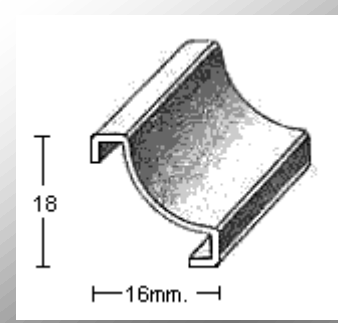

PERFIL 1857 (1mm.)

PERFIL 1938 (1mm.)

**MoldurasBarruso**  
Fabricación de Perfiles Metálicos

Calle Ana María, 14-22 28039 Madrid | Tel.: +34 915 717 719 | Fax.: +34 915 717 718 | [www.moldurasbarruso.com](http://www.moldurasbarruso.com)

**PERFIL 1512 (1,5mm.)**

**PERFIL 1850 (1mm.)**

**PERFIL 1918 (0,8mm.)**

**PERFIL 2031 (1mm.)**

**PERFIL 1901 (1mm.)**

**PERFIL 2016 (1mm.)**

**PERFIL 1902 (1mm.)**

**PERFIL 2004 (1mm.)**