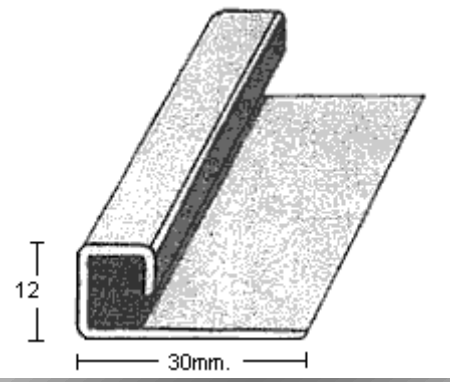

PERFIL 1857 (1mm.)

PERFIL 1938 (1mm.)

**MoldurasBarruso**  
Fabricación de Perfiles Metálicos

Calle Ana María, 14-22 28039 Madrid | Tel.: +34 915 717 719 | Fax.: +34 915 717 718 | [www.moldurasbarruso.com](http://www.moldurasbarruso.com)

**PERFIL 1512 (1,5mm.)**

**PERFIL 1850 (1mm.)**

**PERFIL 1918 (0,8mm.)**

**PERFIL 2031 (1mm.)**

**PERFIL 1901 (1mm.)**

**PERFIL 2016 (1mm.)**

**PERFIL 1902 (1mm.)**

**PERFIL 2004 (1mm.)**

**PERFIL 2284 (1,2mm.)**

**PERFIL 2354 (1,2mm.)**

**PERFIL 2495 (1 ó 1,5mm.)**

**PERFIL 2218 (1,2mm.)**

PERFIL 2714 (1 ó 1,2mm.)

PERFIL 2804 (1,2mm.)

PERFIL 2606 (0,8mm.)

PERFIL 1781 (1mm.)