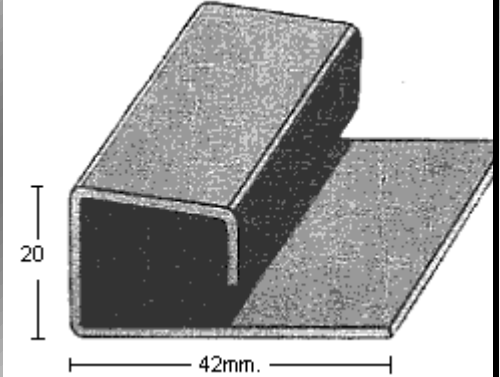

PERFIL 2388 (1,5mm.)

PERFIL 2382 (1,5mm.)