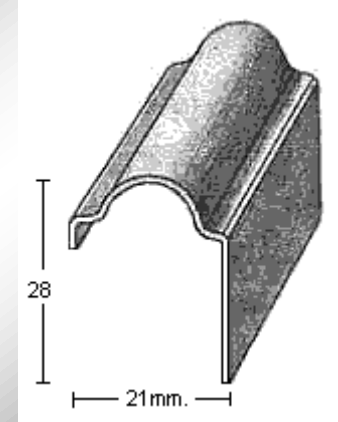

PERFIL 1857 (1mm.)

PERFIL 1938 (1mm.)

**MoldurasBarruso**  
Fabricación de Perfiles Metálicos

Calle Ana María, 14-22 28039 Madrid | Tel.: +34 915 717 719 | Fax.: +34 915 717 718 | [www.moldurasbarruso.com](http://www.moldurasbarruso.com)

**PERFIL 1512 (1,5mm.)**

**PERFIL 1850 (1mm.)**

**PERFIL 1918 (0,8mm.)**

**PERFIL 2031 (1mm.)**

**PERFIL 1901 (1mm.)**

**PERFIL 2016 (1mm.)**

**PERFIL 1902 (1mm.)**

**PERFIL 2004 (1mm.)**

**PERFIL 2284 (1,2mm.)**

**PERFIL 2354 (1,2mm.)**

**PERFIL 2495 (1 ó 1,5mm.)**

**PERFIL 2218 (1,2mm.)**

PERFIL 2714 (1 ó 1,2mm.)

PERFIL 2804 (1,2mm.)

PERFIL 2606 (0,8mm.)

PERFIL 1781 (1mm.)