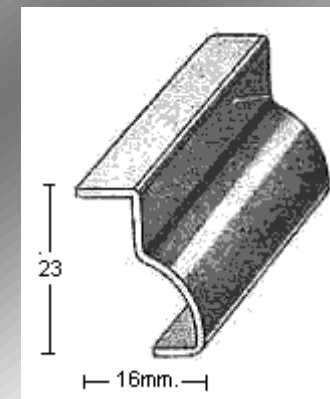

PERFIL 2228 (1,2mm.)

PERFIL 1899 (1,5mm.)

PERFIL 1881 (1,2mm.)

PERFIL 2777 (1,2mm.)

**MoldurasBarruso**  
Fabricación de Perfiles Metálicos

Calle Ana María, 14-22 28039 Madrid | Tel.: +34 915 717 719 | Fax.: +34 915 717 718 | [www.moldurasbarruso.com](http://www.moldurasbarruso.com)

PERFIL 2720 (0,8mm.)

PERFIL 1928 (1mm.)

PERFIL 2776 (1mm.)

PERFIL 2618 (1,2mm.)

PERFIL 2799 (1,2mm.)

PERFIL 1887 (1mm.)

PERFIL 1811 (1mm.)

**MoldurasBarruso**  
Fabricación de Perfiles Metálicos

Calle Ana María, 14-22 28039 Madrid | Tel.: +34 915 717 719 | Fax.: +34 915 717 718 | [www.moldurasbarruso.com](http://www.moldurasbarruso.com)

PERFIL 1818 (1,2mm.)

PERFIL 2079 (1mm.)

PERFIL 1855 (1mm.)

PERFIL 2645 (1mm.)