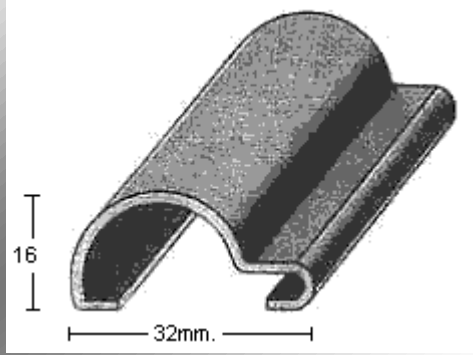

Calle Ana María, 14-22 28039 Madrid | Tel.: +34 915 717 719 | Fax.: +34 915 717 718 | [www.moldurasbarruso.com](http://www.moldurasbarruso.com)

PERFIL 1818 (1,2mm.)

PERFIL 2079 (1mm.)

PERFIL 1855 (1mm.)

PERFIL 2645 (1mm.)

PERFIL 1857 (1mm.)

PERFIL 1938 (1mm.)

**MoldurasBarruso**  
Fabricación de Perfiles Metálicos

Calle Ana María, 14-22 28039 Madrid | Tel.: +34 915 717 719 | Fax.: +34 915 717 718 | [www.moldurasbarruso.com](http://www.moldurasbarruso.com)

**PERFIL 1512 (1,5mm.)**

**PERFIL 1850 (1mm.)**

**PERFIL 1918 (0,8mm.)**

**PERFIL 2031 (1mm.)**

**PERFIL 1901 (1mm.)**

**PERFIL 2016 (1mm.)**

**PERFIL 1902 (1mm.)**

**PERFIL 2004 (1mm.)**