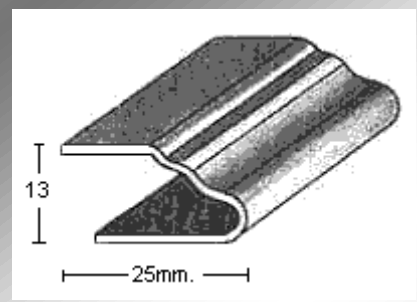

PERFIL 1857 (1mm.)

PERFIL 1938 (1mm.)

**MoldurasBarruso**  
Fabricación de Perfiles Metálicos

Calle Ana María, 14-22 28039 Madrid | Tel.: +34 915 717 719 | Fax.: +34 915 717 718 | [www.moldurasbarruso.com](http://www.moldurasbarruso.com)

**PERFIL 1512 (1,5mm.)**

**PERFIL 1850 (1mm.)**

**PERFIL 1918 (0,8mm.)**

**PERFIL 2031 (1mm.)**

**PERFIL 1901 (1mm.)**

**PERFIL 2016 (1mm.)**

**PERFIL 1902 (1mm.)**

**PERFIL 2004 (1mm.)**

**PERFIL 2284 (1,2mm.)**

**PERFIL 2354 (1,2mm.)**

**PERFIL 2495 (1 ó 1,5mm.)**

**PERFIL 2218 (1,2mm.)**

PERFIL 2714 (1 ó 1,2mm.)

PERFIL 2804 (1,2mm.)

PERFIL 2606 (0,8mm.)

PERFIL 1781 (1mm.)