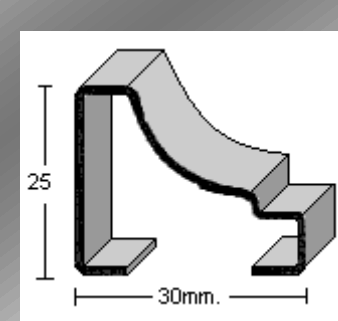

PERFIL 2228 (1,2mm.)

PERFIL 1899 (1,5mm.)

PERFIL 1881 (1,2mm.)

PERFIL 2777 (1,2mm.)

**MoldurasBarruso**  
Fabricación de Perfiles Metálicos

Calle Ana María, 14-22 28039 Madrid | Tel.: +34 915 717 719 | Fax.: +34 915 717 718 | [www.moldurasbarruso.com](http://www.moldurasbarruso.com)

PERFIL 2720 (0,8mm.)

PERFIL 1928 (1mm.)

PERFIL 2776 (1mm.)

PERFIL 2618 (1,2mm.)

PERFIL 2799 (1,2mm.)

PERFIL 1887 (1mm.)

PERFIL 1811 (1mm.)

**MoldurasBarruso**  
Fabricación de Perfiles Metálicos