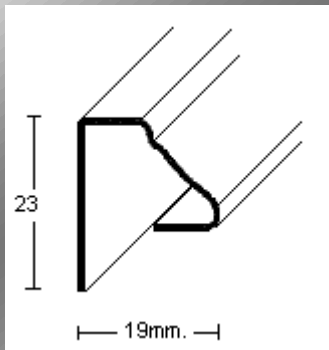

PERFIL 2228 (1,2mm.)

PERFIL 1899 (1,5mm.)

PERFIL 1881 (1,2mm.)

PERFIL 2777 (1,2mm.)

**MoldurasBarruso**  
Fabricación de Perfiles Metálicos

Calle Ana María, 14-22 28039 Madrid | Tel.: +34 915 717 719 | Fax.: +34 915 717 718 | [www.moldurasbarruso.com](http://www.moldurasbarruso.com)