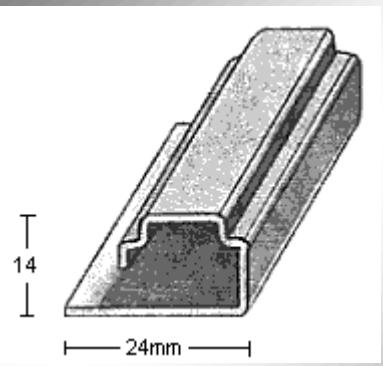

PERFIL 1857 (1mm.)

PERFIL 1938 (1mm.)

**MoldurasBarruso**  
Fabricación de Perfiles Metálicos

Calle Ana María, 14-22 28039 Madrid | Tel.: +34 915 717 719 | Fax.: +34 915 717 718 | [www.moldurasbarruso.com](http://www.moldurasbarruso.com)

**PERFIL 1512 (1,5mm.)**

**PERFIL 1850 (1mm.)**

**PERFIL 1918 (0,8mm.)**

**PERFIL 2031 (1mm.)**

**PERFIL 1901 (1mm.)**

**PERFIL 2016 (1mm.)**

**PERFIL 1902 (1mm.)**

**PERFIL 2004 (1mm.)**

**PERFIL 2284 (1,2mm.)**

**PERFIL 2354 (1,2mm.)**

**PERFIL 2495 (1 ó 1,5mm.)**

**PERFIL 2218 (1,2mm.)**

PERFIL 2714 (1 ó 1,2mm.)

PERFIL 2804 (1,2mm.)

PERFIL 2606 (0,8mm.)

PERFIL 1781 (1mm.)