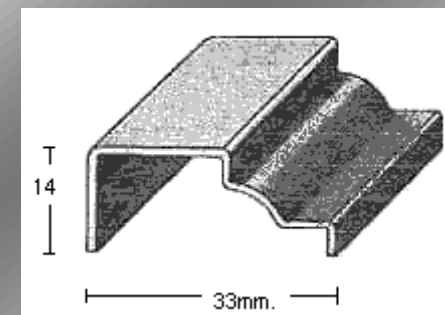

**PERFIL 2391 (1,2mm.)**

**PERFIL 2020 (1mm.)**

**PERFIL 2021 (1mm.)**

**PERFIL 1851 (1,5mm.)**

**PERFIL 2227 (1mm.)**

**PERFIL 1909 (1,2mm.)**

**MoldurasBarruso**  
Fabricación de Perfiles Metálicos

Calle Ana María, 14-22 28039 Madrid | Tel.: +34 915 717 719 | Fax.: +34 915 717 718 | [www.moldurasbarruso.com](http://www.moldurasbarruso.com)

PERFIL 1915 (1,5mm.)

PERFIL 2102 (1mm.)

PERFIL 2268 (1mm.)

PERFIL 2389 (1,5mm.)

PERFIL 2056 (1mm.)

PERFIL 2388 (1,5mm.)

**MoldurasBarruso**  
Fabricación de Perfiles Metálicos

Calle Ana María, 14-22 28039 Madrid | Tel.: +34 915 717 719 | Fax.: +34 915 717 718 | [www.moldurasbarruso.com](http://www.moldurasbarruso.com)