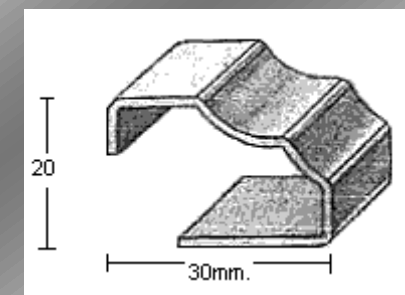

PERFIL 1857 (1mm.)

PERFIL 1938 (1mm.)

**MoldurasBarruso**  
Fabricación de Perfiles Metálicos

Calle Ana María, 14-22 28039 Madrid | Tel.: +34 915 717 719 | Fax.: +34 915 717 718 | [www.moldurasbarruso.com](http://www.moldurasbarruso.com)

**PERFIL 1512 (1,5mm.)**

**PERFIL 1850 (1mm.)**

**PERFIL 1918 (0,8mm.)**

**PERFIL 2031 (1mm.)**

**PERFIL 1901 (1mm.)**

**PERFIL 2016 (1mm.)**

**PERFIL 1902 (1mm.)**

**PERFIL 2004 (1mm.)**

**PERFIL 2284 (1,2mm.)**

**PERFIL 2354 (1,2mm.)**

**PERFIL 2495 (1 ó 1,5mm.)**

**PERFIL 2218 (1,2mm.)**

PERFIL 2714 (1 ó 1,2mm.)

PERFIL 2804 (1,2mm.)

PERFIL 2606 (0,8mm.)

PERFIL 1781 (1mm.)