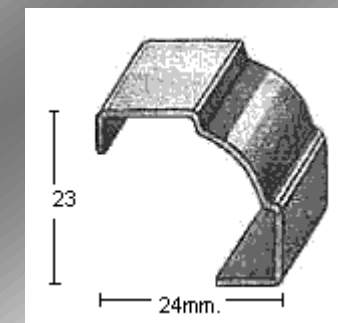

PERFIL 1857 (1mm.)

PERFIL 1938 (1mm.)

**MoldurasBarruso**  
Fabricación de Perfiles Metálicos

Calle Ana María, 14-22 28039 Madrid | Tel.: +34 915 717 719 | Fax.: +34 915 717 718 | [www.moldurasbarruso.com](http://www.moldurasbarruso.com)

**PERFIL 1512 (1,5mm.)**

**PERFIL 1850 (1mm.)**

**PERFIL 1918 (0,8mm.)**

**PERFIL 2031 (1mm.)**

**PERFIL 1901 (1mm.)**

**PERFIL 2016 (1mm.)**

**PERFIL 1902 (1mm.)**

**PERFIL 2004 (1mm.)**