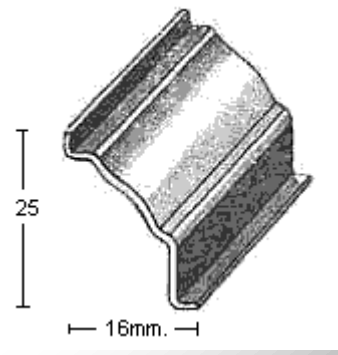

PERFIL 1857 (1mm.)

PERFIL 1938 (1mm.)

**MoldurasBarruso**  
Fabricación de Perfiles Metálicos

Calle Ana María, 14-22 28039 Madrid | Tel.: +34 915 717 719 | Fax.: +34 915 717 718 | [www.moldurasbarruso.com](http://www.moldurasbarruso.com)

**PERFIL 1512 (1,5mm.)**

**PERFIL 1850 (1mm.)**

**PERFIL 1918 (0,8mm.)**

**PERFIL 2031 (1mm.)**

**PERFIL 1901 (1mm.)**

**PERFIL 2016 (1mm.)**

**PERFIL 1902 (1mm.)**

**PERFIL 2004 (1mm.)**