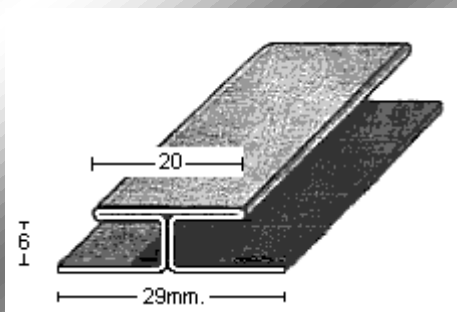

PERFIL 1483

PERFIL 1528

PERFIL 1534

PERFIL 1557 (hueco 1,5mm.)

PERFIL 1558

PERFIL 1569

PERFIL 1592

PERFIL 1596

PERFIL 1598

PERFIL 1809

PERFIL 2195

PERFIL 2309 (hueco 2mm.)

MoldurasBarruso
Fabricación de Perfiles Metálicos

Calle Ana María, 14-22 28039 Madrid | Tel.: +34 915 717 719 | Fax.: +34 915 717 718 | www.moldurasbarruso.com