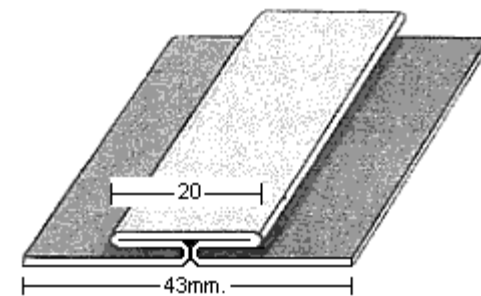

PERFIL 2309 (hueco 2mm.)

PERFIL 2463 (huevo 1mm.)