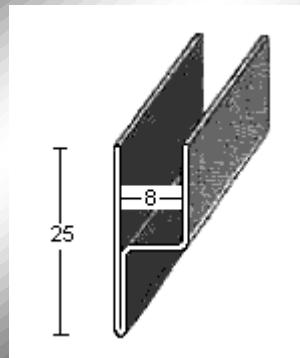

PERFIL 1391

PERFIL 1402

PERFIL 1411

PERFIL 1481

MoldurasBarruso
Fabricación de Perfiles Metálicos

Calle Ana María, 14-22 28039 Madrid | Tel.: +34 915 717 719 | Fax.: +34 915 717 718 | www.moldurasbarruso.com

PERFIL 1483

PERFIL 1528

PERFIL 1534

PERFIL 1557 (hueco 1,5mm.)

PERFIL 1558

PERFIL 1569

PERFIL 1592

PERFIL 1596