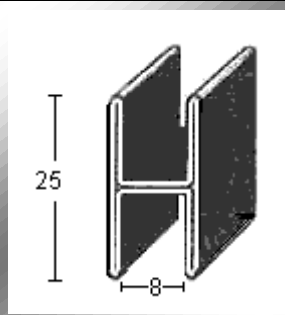

PERFIL 1629

PERFIL 2688

PERFIL 2691

PERFIL 1272

MoldurasBarruso
Fabricación de Perfiles Metálicos

Calle Ana María, 14-22 28039 Madrid | Tel.: +34 915 717 719 | Fax.: +34 915 717 718 | www.moldurasbarruso.com