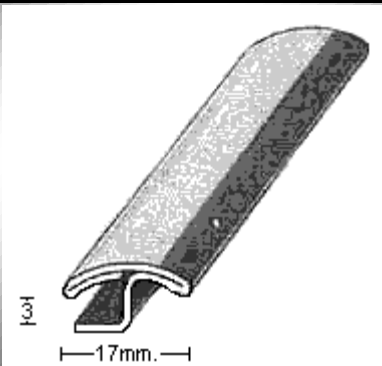

PERFIL 1483

PERFIL 1528

PERFIL 1534

PERFIL 1557 (hueco 1,5mm.)

PERFIL 1558

PERFIL 1569

PERFIL 1592

PERFIL 1596

PERFIL 1598

PERFIL 1809

PERFIL 2195

PERFIL 2309 (hueco 2mm.)

MoldurasBarruso
Fabricación de Perfiles Metálicos

Calle Ana María, 14-22 28039 Madrid | Tel.: +34 915 717 719 | Fax.: +34 915 717 718 | www.moldurasbarruso.com