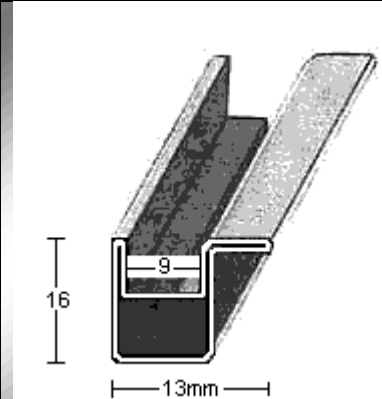

PERFIL 1483

PERFIL 1528

PERFIL 1534

PERFIL 1557 (hueco 1,5mm.)

PERFIL 1558

PERFIL 1569

PERFIL 1592

PERFIL 1596

PERFIL 1598

PERFIL 1809

PERFIL 2195

PERFIL 2309 (hueco 2mm.)

MoldurasBarruso
Fabricación de Perfiles Metálicos

Calle Ana María, 14-22 28039 Madrid | Tel.: +34 915 717 719 | Fax.: +34 915 717 718 | www.moldurasbarruso.com