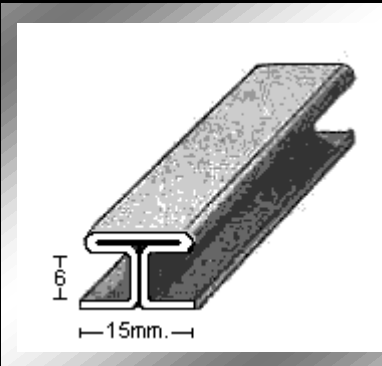

PERFIL 1483

PERFIL 1528

PERFIL 1534

PERFIL 1557 (hueco 1,5mm.)

PERFIL 1558

PERFIL 1569

PERFIL 1592

PERFIL 1596

PERFIL 1598

PERFIL 1809

PERFIL 2195

PERFIL 2309 (hueco 2mm.)

MoldurasBarruso
Fabricación de Perfiles Metálicos

Calle Ana María, 14-22 28039 Madrid | Tel.: +34 915 717 719 | Fax.: +34 915 717 718 | www.moldurasbarruso.com