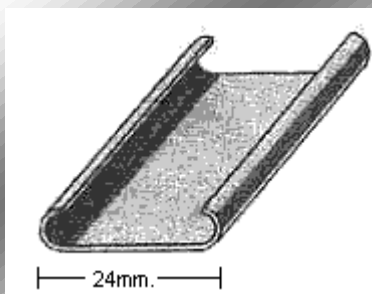

MoldurasBarruso
Fabricación de Perfiles Metálicos

Calle Ana María, 14-22 28039 Madrid | Tel.: +34 915 717 719 | Fax.: +34 915 717 718 | www.moldurasbarruso.com

 <p>— 20mm. —</p>	 <p>— 45mm. —</p>	 <p>— 25mm. —</p>	 <p>— 15mm. —</p>
<p>PERFIL 1235 (1,2mm.)</p>	<p>PERFIL 1415 (1mm.)</p>	<p>PERFIL 1424 (1mm.)</p>	<p>PERFIL 1561 (1,5mm.)</p>
 <p>— 15mm. —</p>	 <p>— 30mm. —</p> <p>Se fabrica también en anchos de 20 y 35mm.</p>	 <p>— 50mm. —</p>	 <p>— 52mm. —</p>
<p>PERFIL 1611 (1,2mm.)</p>	<p>PERFIL 1339 (1mm.)</p>	<p>PERFIL 1635 (1,2mm.)</p>	<p>PERFIL 1740 (1,5mm.)</p>

Molduras Barruso
Fabricación de Perfiles Metálicos

Calle Ana María, 14-22 28039 Madrid | Tel.: +34 915 717 719 | Fax.: +34 915 717 718 | www.moldurasbarruso.com

**PERFIL 1946=80mm.
(1mm.)**

**PERFIL 1946=35mm.
(1mm.)**

**PERFIL 1478
(1mm.)**

**PERFIL 1602
(1mm.)**

**PERFIL 1861
(1,5mm.)**

**PERFIL 1490
(1mm.)**

MoldurasBarruso
Fabricación de Perfiles Metálicos

Calle Ana María, 14-22 28039 Madrid | Tel.: +34 915 717 719 | Fax.: +34 915 717 718 | www.moldurasbarruso.com