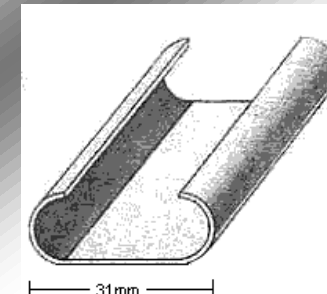

MoldurasBarruso
Fabricación de Perfiles Metálicos

Calle Ana María, 14-22 28039 Madrid | Tel.: +34 915 717 719 | Fax.: +34 915 717 718 | www.moldurasbarruso.com

 <p>— 20mm. —</p>	 <p>— 45mm. —</p>	 <p>— 25mm. —</p>	 <p>— 15mm. —</p>
<p>PERFIL 1235 (1,2mm.)</p>	<p>PERFIL 1415 (1mm.)</p>	<p>PERFIL 1424 (1mm.)</p>	<p>PERFIL 1561 (1,5mm.)</p>
 <p>— 15mm. —</p>	 <p>— 30mm. —</p> <p>Se fabrica también en anchos de 20 y 35mm.</p>	 <p>— 50mm. —</p>	 <p>— 52mm. —</p>
<p>PERFIL 1611 (1,2mm.)</p>	<p>PERFIL 1339 (1mm.)</p>	<p>PERFIL 1635 (1,2mm.)</p>	<p>PERFIL 1740 (1,5mm.)</p>

Molduras Barruso
Fabricación de Perfiles Metálicos

Calle Ana María, 14-22 28039 Madrid | Tel.: +34 915 717 719 | Fax.: +34 915 717 718 | www.moldurasbarruso.com

**PERFIL 1946=80mm.
(1mm.)**

**PERFIL 1946=35mm.
(1mm.)**

**PERFIL 1478
(1mm.)**

**PERFIL 1602
(1mm.)**

**PERFIL 1861
(1,5mm.)**

**PERFIL 1490
(1mm.)**

MoldurasBarruso
Fabricación de Perfiles Metálicos

Calle Ana María, 14-22 28039 Madrid | Tel.: +34 915 717 719 | Fax.: +34 915 717 718 | www.moldurasbarruso.com