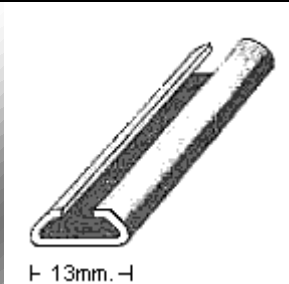

PERFIL 1108
(0,8mm.)

PERFIL 1156
(0,8mm.)

PERFIL 1217
(0,8mm.)

PERFIL 1285
(1,2mm.)

PERFIL 1808
(1mm.)

PERFIL 2072
(1,5mm.)

PERFIL 1689
(1mm.)

PERFIL 1499
(1mm.)

MoldurasBarruso
Fabricación de Perfiles Metálicos

Calle Ana María, 14-22 28039 Madrid | Tel.: +34 915 717 719 | Fax.: +34 915 717 718 | www.moldurasbarruso.com

 <p>— 20mm. —</p>	 <p>— 45mm. —</p>	 <p>— 25mm. —</p>	 <p>— 15mm. —</p>
<p>PERFIL 1235 (1,2mm.)</p>	<p>PERFIL 1415 (1mm.)</p>	<p>PERFIL 1424 (1mm.)</p>	<p>PERFIL 1561 (1,5mm.)</p>
 <p>— 15mm. —</p>	 <p>— 30mm. —</p> <p>Se fabrica también en anchos de 20 y 35mm.</p>	 <p>— 50mm. —</p>	 <p>— 52mm. —</p>
<p>PERFIL 1611 (1,2mm.)</p>	<p>PERFIL 1339 (1mm.)</p>	<p>PERFIL 1635 (1,2mm.)</p>	<p>PERFIL 1740 (1,5mm.)</p>