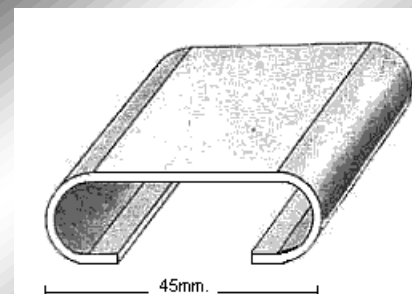

MoldurasBarruso
Fabricación de Perfiles Metálicos

Calle Ana María, 14-22 28039 Madrid | Tel.: +34 915 717 719 | Fax.: +34 915 717 718 | www.moldurasbarruso.com

 <p>— 20mm. —</p>	 <p>— 45mm. —</p>	 <p>— 25mm. —</p>	 <p>— 15mm. —</p>
<p>PERFIL 1235 (1,2mm.)</p>	<p>PERFIL 1415 (1mm.)</p>	<p>PERFIL 1424 (1mm.)</p>	<p>PERFIL 1561 (1,5mm.)</p>
 <p>— 15mm. —</p>	 <p>— 30mm. —</p> <p>Se fabrica también en anchos de 20 y 35mm.</p>	 <p>— 50mm. —</p>	 <p>— 52mm. —</p>
<p>PERFIL 1611 (1,2mm.)</p>	<p>PERFIL 1339 (1mm.)</p>	<p>PERFIL 1635 (1,2mm.)</p>	<p>PERFIL 1740 (1,5mm.)</p>

Molduras Barruso
Fabricación de Perfiles Metálicos

Calle Ana María, 14-22 28039 Madrid | Tel.: +34 915 717 719 | Fax.: +34 915 717 718 | www.moldurasbarruso.com

**PERFIL 1946=80mm.
(1mm.)**

**PERFIL 1946=35mm.
(1mm.)**

**PERFIL 1478
(1mm.)**

**PERFIL 1602
(1mm.)**

**PERFIL 1861
(1,5mm.)**

**PERFIL 1490
(1mm.)**

MoldurasBarruso
Fabricación de Perfiles Metálicos

Calle Ana María, 14-22 28039 Madrid | Tel.: +34 915 717 719 | Fax.: +34 915 717 718 | www.moldurasbarruso.com