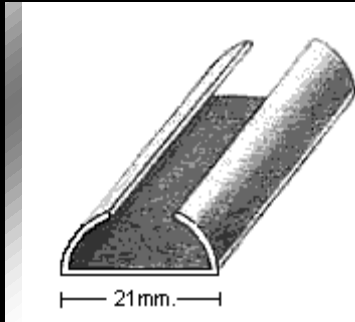

PERFIL 1108
(0,8mm.)

PERFIL 1156
(0,8mm.)

PERFIL 1217
(0,8mm.)

PERFIL 1285
(1,2mm.)

PERFIL 1808
(1mm.)

PERFIL 2072
(1,5mm.)

PERFIL 1689
(1mm.)

PERFIL 1499
(1mm.)

MoldurasBarruso
Fabricación de Perfiles Metálicos

Calle Ana María, 14-22 28039 Madrid | Tel.: +34 915 717 719 | Fax.: +34 915 717 718 | www.moldurasbarruso.com

 <p>— 20mm. —</p>	 <p>— 45mm. —</p>	 <p>— 25mm. —</p>	 <p>— 15mm. —</p>
<p>PERFIL 1235 (1,2mm.)</p>	<p>PERFIL 1415 (1mm.)</p>	<p>PERFIL 1424 (1mm.)</p>	<p>PERFIL 1561 (1,5mm.)</p>
 <p>— 15mm. —</p>	 <p>— 30mm. —</p> <p>Se fabrica también en anchos de 20 y 35mm.</p>	 <p>— 50mm. —</p>	 <p>— 52mm. —</p>
<p>PERFIL 1611 (1,2mm.)</p>	<p>PERFIL 1339 (1mm.)</p>	<p>PERFIL 1635 (1,2mm.)</p>	<p>PERFIL 1740 (1,5mm.)</p>