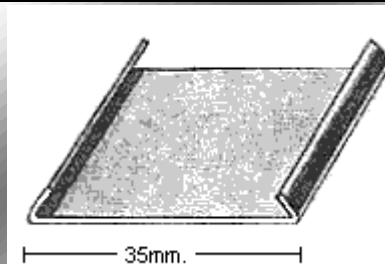

MoldurasBarruso
Fabricación de Perfiles Metálicos

Calle Ana María, 14-22 28039 Madrid | Tel.: +34 915 717 719 | Fax.: +34 915 717 718 | www.moldurasbarruso.com

 <p>— 20mm. —</p>	 <p>— 45mm. —</p>	 <p>— 25mm. —</p>	 <p>— 15mm. —</p>
<p>PERFIL 1235 (1,2mm.)</p>	<p>PERFIL 1415 (1mm.)</p>	<p>PERFIL 1424 (1mm.)</p>	<p>PERFIL 1561 (1,5mm.)</p>
 <p>— 15mm. —</p>	 <p>— 30mm. —</p> <p>Se fabrica también en anchos de 20 y 35mm.</p>	 <p>— 50mm. —</p>	 <p>— 52mm. —</p>
<p>PERFIL 1611 (1,2mm.)</p>	<p>PERFIL 1339 (1mm.)</p>	<p>PERFIL 1635 (1,2mm.)</p>	<p>PERFIL 1740 (1,5mm.)</p>

Molduras Barruso
Fabricación de Perfiles Metálicos

Calle Ana María, 14-22 28039 Madrid | Tel.: +34 915 717 719 | Fax.: +34 915 717 718 | www.moldurasbarruso.com

**PERFIL 1946=80mm.
(1mm.)**

**PERFIL 1946=35mm.
(1mm.)**