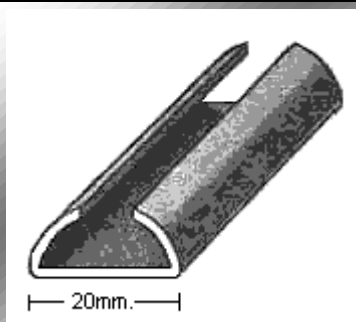

PERFIL 1108
(0,8mm.)

PERFIL 1156
(0,8mm.)

PERFIL 1217
(0,8mm.)

PERFIL 1285
(1,2mm.)

PERFIL 1808
(1mm.)

PERFIL 2072
(1,5mm.)

PERFIL 1689
(1mm.)

PERFIL 1499
(1mm.)

MoldurasBarruso
Fabricación de Perfiles Metálicos

Calle Ana María, 14-22 28039 Madrid | Tel.: +34 915 717 719 | Fax.: +34 915 717 718 | www.moldurasbarruso.com

 <p>— 20mm. —</p>	 <p>— 45mm. —</p>	 <p>— 25mm. —</p>	 <p>— 15mm. —</p>
<p>PERFIL 1235 (1,2mm.)</p>	<p>PERFIL 1415 (1mm.)</p>	<p>PERFIL 1424 (1mm.)</p>	<p>PERFIL 1561 (1,5mm.)</p>
 <p>— 15mm. —</p>	 <p>— 30mm. —</p> <p>Se fabrica también en anchos de 20 y 35mm.</p>	 <p>— 50mm. —</p>	 <p>— 52mm. —</p>
<p>PERFIL 1611 (1,2mm.)</p>	<p>PERFIL 1339 (1mm.)</p>	<p>PERFIL 1635 (1,2mm.)</p>	<p>PERFIL 1740 (1,5mm.)</p>