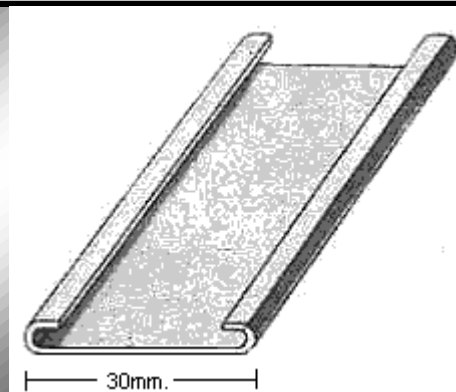

MoldurasBarruso
Fabricación de Perfiles Metálicos

Calle Ana María, 14-22 28039 Madrid | Tel.: +34 915 717 719 | Fax.: +34 915 717 718 | www.moldurasbarruso.com

 <p>— 20mm. —</p>	 <p>— 45mm. —</p>	 <p>— 25mm. —</p>	 <p>— 15mm. —</p>
<p>PERFIL 1235 (1,2mm.)</p>	<p>PERFIL 1415 (1mm.)</p>	<p>PERFIL 1424 (1mm.)</p>	<p>PERFIL 1561 (1,5mm.)</p>
 <p>— 15mm. —</p>	 <p>— 30mm. —</p> <p>Se fabrica también en anchos de 20 y 35mm.</p>	 <p>— 50mm. —</p>	 <p>— 52mm. —</p>
<p>PERFIL 1611 (1,2mm.)</p>	<p>PERFIL 1339 (1mm.)</p>	<p>PERFIL 1635 (1,2mm.)</p>	<p>PERFIL 1740 (1,5mm.)</p>

Molduras Barruso
Fabricación de Perfiles Metálicos

Calle Ana María, 14-22 28039 Madrid | Tel.: +34 915 717 719 | Fax.: +34 915 717 718 | www.moldurasbarruso.com

**PERFIL 1946=80mm.
(1mm.)**

**PERFIL 1946=35mm.
(1mm.)**

**PERFIL 1478
(1mm.)**

**PERFIL 1602
(1mm.)**

**PERFIL 1861
(1,5mm.)**

**PERFIL 1490
(1mm.)**

MoldurasBarruso
Fabricación de Perfiles Metálicos

Calle Ana María, 14-22 28039 Madrid | Tel.: +34 915 717 719 | Fax.: +34 915 717 718 | www.moldurasbarruso.com