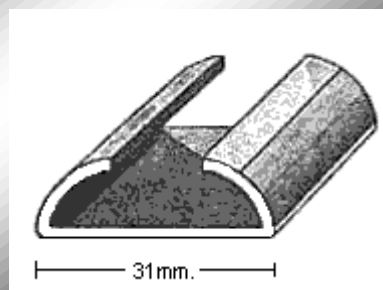

PERFIL 1108
(0,8mm.)

PERFIL 1156
(0,8mm.)

PERFIL 1217
(0,8mm.)

PERFIL 1285
(1,2mm.)

PERFIL 1808
(1mm.)

PERFIL 2072
(1,5mm.)

PERFIL 1689
(1mm.)

PERFIL 1499
(1mm.)

MoldurasBarruso
Fabricación de Perfiles Metálicos

Calle Ana María, 14-22 28039 Madrid | Tel.: +34 915 717 719 | Fax.: +34 915 717 718 | www.moldurasbarruso.com

 <p>— 20mm. —</p>	 <p>— 45mm. —</p>	 <p>— 25mm. —</p>	 <p>— 15mm. —</p>
<p>PERFIL 1235 (1,2mm.)</p>	<p>PERFIL 1415 (1mm.)</p>	<p>PERFIL 1424 (1mm.)</p>	<p>PERFIL 1561 (1,5mm.)</p>
 <p>— 15mm. —</p>	 <p>— 30mm. —</p> <p>Se fabrica también en anchos de 20 y 35mm.</p>	 <p>— 50mm. —</p>	 <p>— 52mm. —</p>
<p>PERFIL 1611 (1,2mm.)</p>	<p>PERFIL 1339 (1mm.)</p>	<p>PERFIL 1635 (1,2mm.)</p>	<p>PERFIL 1740 (1,5mm.)</p>