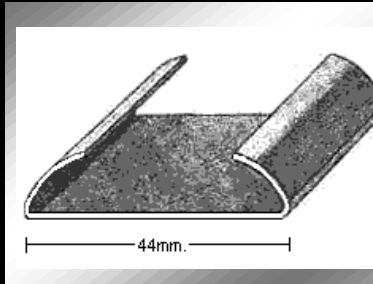

PERFIL 1108
(0,8mm.)

PERFIL 1156
(0,8mm.)

PERFIL 1217
(0,8mm.)

PERFIL 1285
(1,2mm.)

PERFIL 1808
(1mm.)

PERFIL 2072
(1,5mm.)

PERFIL 1689
(1mm.)

PERFIL 1499
(1mm.)

MoldurasBarruso
Fabricación de Perfiles Metálicos

Calle Ana María, 14-22 28039 Madrid | Tel.: +34 915 717 719 | Fax.: +34 915 717 718 | www.moldurasbarruso.com

 <p>— 20mm. —</p>	 <p>— 45mm. —</p>	 <p>— 25mm. —</p>	 <p>— 15mm. —</p>
<p>PERFIL 1235 (1,2mm.)</p>	<p>PERFIL 1415 (1mm.)</p>	<p>PERFIL 1424 (1mm.)</p>	<p>PERFIL 1561 (1,5mm.)</p>
 <p>— 15mm. —</p>	 <p>— 30mm. —</p> <p>Se fabrica también en anchos de 20 y 35mm.</p>	 <p>— 50mm. —</p>	 <p>— 52mm. —</p>
<p>PERFIL 1611 (1,2mm.)</p>	<p>PERFIL 1339 (1mm.)</p>	<p>PERFIL 1635 (1,2mm.)</p>	<p>PERFIL 1740 (1,5mm.)</p>