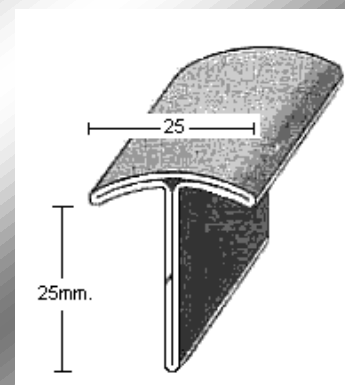

**PERFIL 1402**

**PERFIL 1451**

**PERFIL 1457**

**PERFIL 1476**

**MoldurasBarruso**  
Fabricación de Perfiles Metálicos

Calle Ana María, 14-22 28039 Madrid | Tel.: +34 915 717 719 | Fax.: +34 915 717 718 | [www.moldurasbarruso.com](http://www.moldurasbarruso.com)

**PERFIL 1477**

**PERFIL 1488**

**PERFIL 1514**

**PERFIL 2067**

**PERFIL 2150**

**PERFIL 2170**

**PERFIL 2220**

**PERFIL 2233**