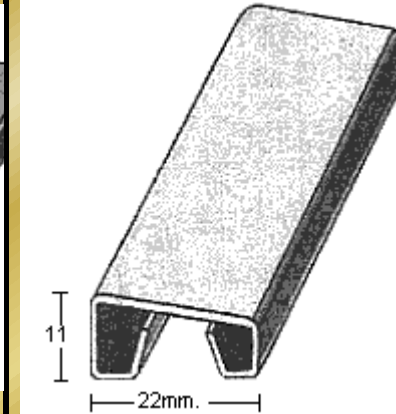

PERFIL 2392
(1mm.)