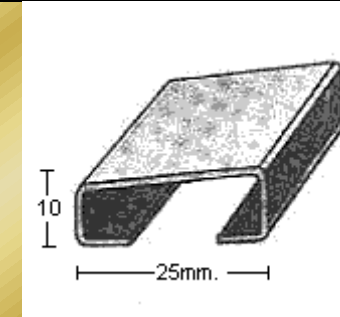

PERFIL
2085 (1mm.)