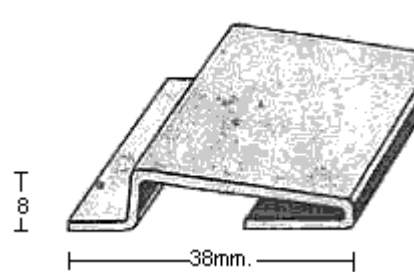

MoldurasBarruso
Fabricación de Perfiles Metálicos