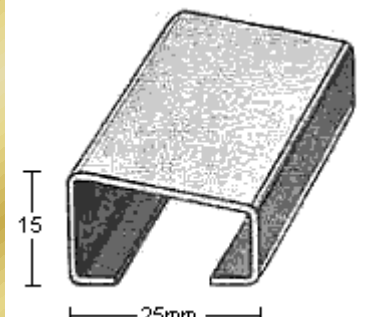

PERFIL 1941
(1mm.)

PERFIL 2010
(1mm.)