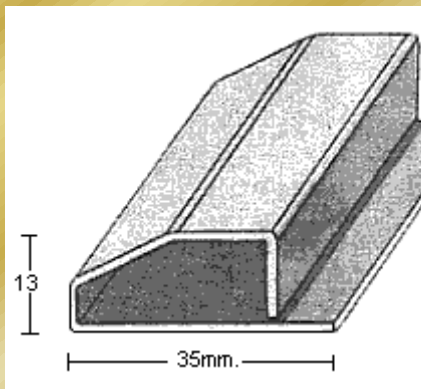

PERFIL 2358
(1,2mm.)

PERFIL 2392
(1mm.)

MoldurasBarruso
Fabricación de Perfiles Metálicos

Calle Ana María, 14-22 28029 Madrid | Tel.: +34 915 717 719 | Fax.: +34 915 717 718 | www.moldurasbarruso.com

PERFIL 2406
(1,2mm.)