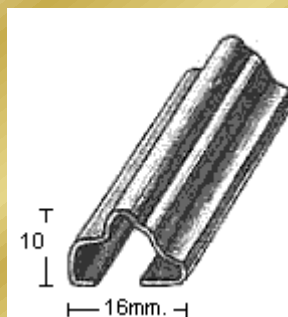

PERFIL 1945
(1mm.)