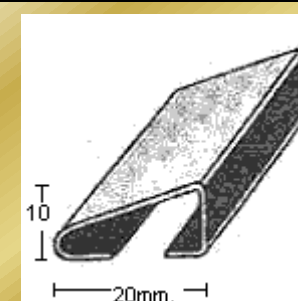

PERFIL 2084
(1,5mm.)