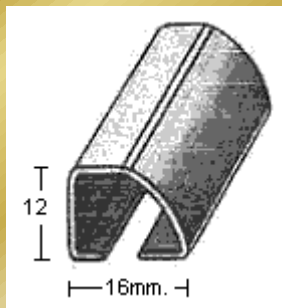

PERFIL 2045
(1,2mm.)