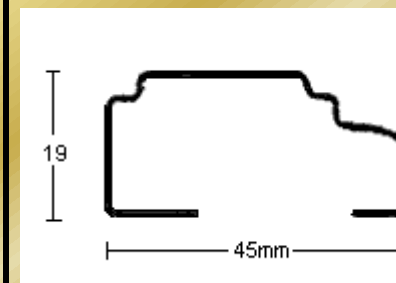

PERFIL 2609
(1mm.)

PERFIL 2610
(1mm.)

PERFIL 2618
(1,2mm.)

PERFIL 2629
(1,5mm.)

PERFIL 2727
(1,2mm.)

PERFIL 2737
(1mm.)

Molduras Barruso
Fabricación de Perfiles Metálicos

Calle Ana María, 14-22 28039 Madrid | Tel.: +34 915 717 719 | Fax.: +34 915 717 718 | www.moldurasbarruso.com

PERFIL 2738
(1mm.)

PERFIL 2741
(0,8mm.)

PERFIL 1837
(1,2mm.)

PERFIL 1829
(1,2mm.)

PERFIL 1838
(1mm.)

PERFIL 1867
(1,2mm.)

PERFIL 1868
(1,2mm.)

PERFIL 2053
(1mm.)