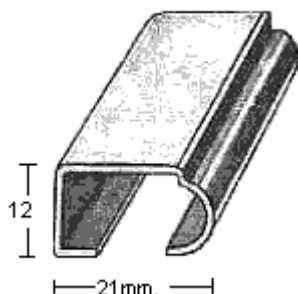

PERFIL 1931
(1mm.)

PERFIL 2008
(1mm.)