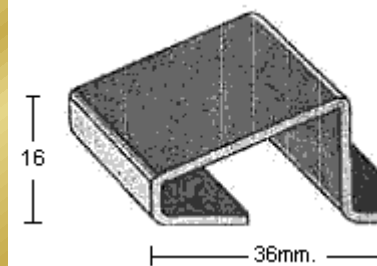

MoldurasBarruso
Fabricación de Perfiles Metálicos