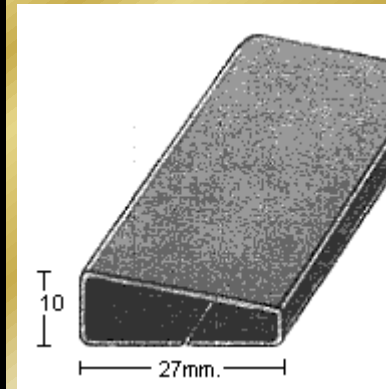

PERFIL 2358
(1,2mm.)