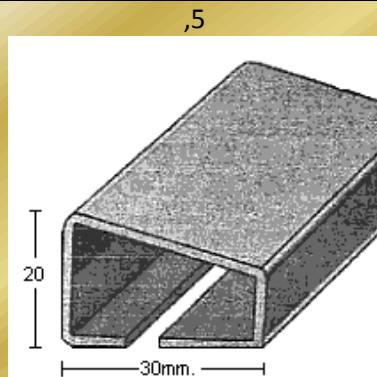

PERFIL 2196
(1,5mm.)