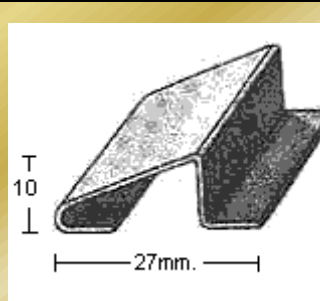

PERFIL 2088
(1mm.)