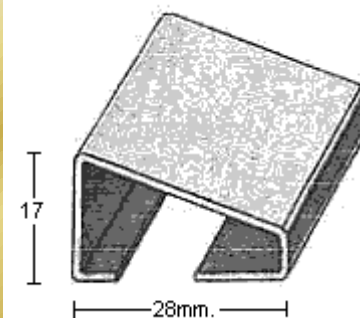

PERFIL 2016
(1mm.)