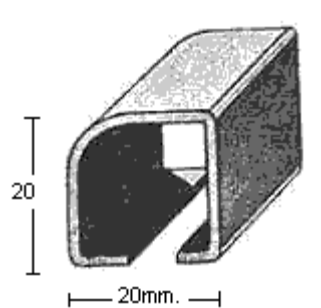

Molduras Barruso
Fabricación de Perfiles Metálicos