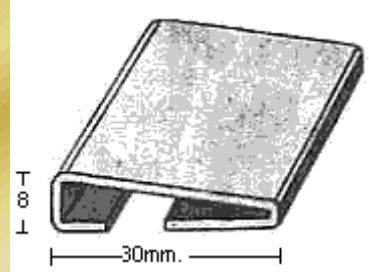

MoldurasBarruso
Fabricación de Perfiles Metálicos