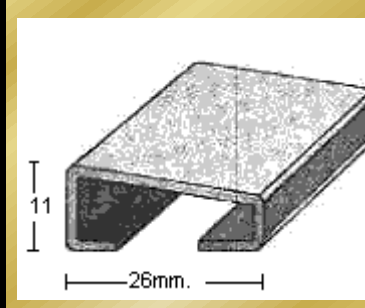

PERFIL 2052
(1mm.)