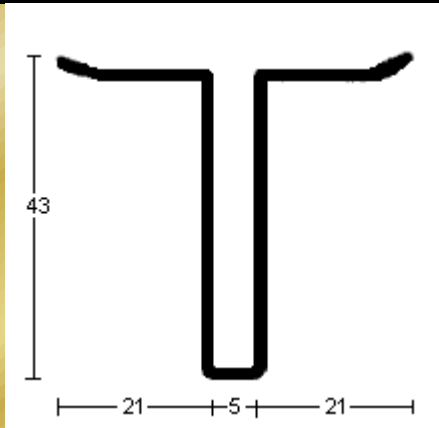

PERFIL 1744
(0,8mm.)

PERFIL 2580
(1,5mm.)