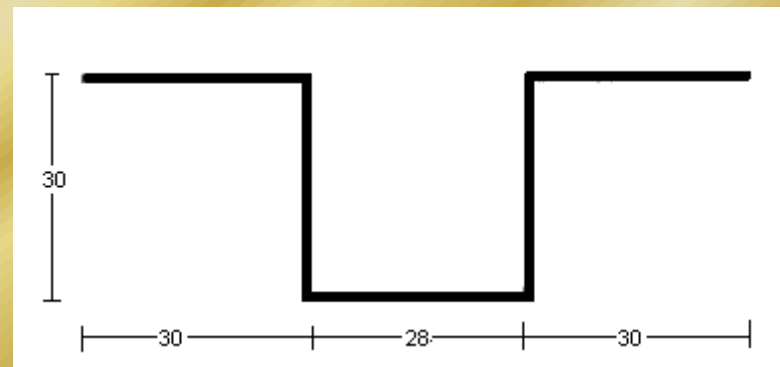

PERFIL 2658
(1mm.)