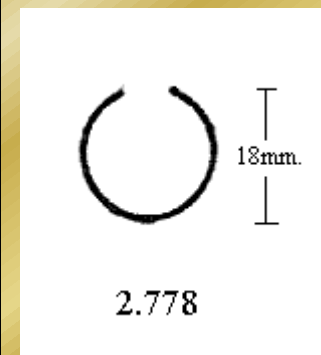

PERFIL 2778 (1mm.)