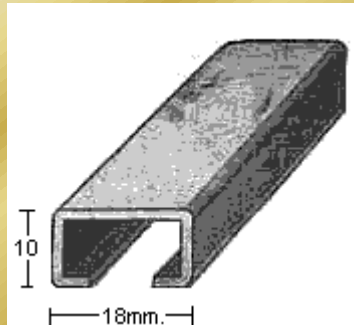

**PERFIL 1109**  
**(1mm.)**

**PERFIL 1239**  
**(1,2mm.)**

**PERFIL 1300**  
**(1mm.)**

**PERFIL 1821**  
**(1mm.)**

**PERFIL 1806**  
**(1mm.)**

**PERFIL 1810**  
**(1mm.)**

**PERFIL 1538**  
**(1mm.)**

**PERFIL 1870**  
**(1,5mm.)**

**PERFIL 2089**  
**(0,8mm.)**

**PERFIL 2254**  
**(1mm.)**

**PERFIL 2308**  
**(0,8mm.)**

**PERFIL 2359**  
**(0,8mm.)**

**MoldurasBarruso**  
Fabricación de Perfiles Metálicos

Calle Ana María, 14-22 28039 Madrid | Tel.: +34 915 717 719 | Fax.: +34 915 717 718 | [www.moldurasbarruso.com](http://www.moldurasbarruso.com)