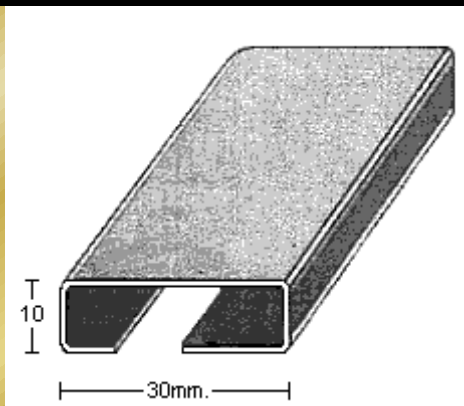

PERFIL 2394
(1mm.)