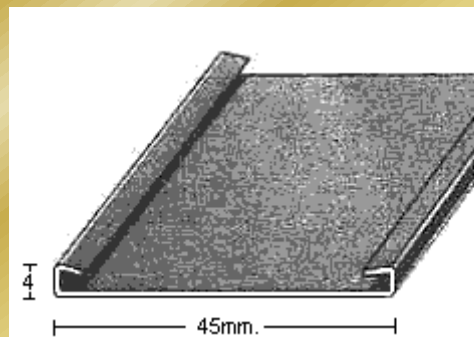

**PERFIL 1109**  
**(1mm.)**

**PERFIL 1239**  
**(1,2mm.)**

**PERFIL 1300**  
**(1mm.)**

**PERFIL 1821**  
**(1mm.)**

**PERFIL 1806**  
**(1mm.)**

**PERFIL 1810**  
**(1mm.)**

**PERFIL 1538**  
**(1mm.)**

**PERFIL 1870**  
**(1,5mm.)**

**PERFIL 2089**  
**(0,8mm.)**

**PERFIL 2254**  
**(1mm.)**

**PERFIL 2308**  
**(0,8mm.)**

**PERFIL 2359**  
**(0,8mm.)**

**MoldurasBarruso**  
Fabricación de Perfiles Metálicos

Calle Ana María, 14-22 28039 Madrid | Tel.: +34 915 717 719 | Fax.: +34 915 717 718 | [www.moldurasbarruso.com](http://www.moldurasbarruso.com)