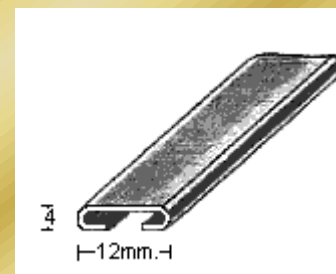

**PERFIL 1109**  
**(1mm.)**

**PERFIL 1239**  
**(1,2mm.)**

**PERFIL 1300**  
**(1mm.)**

**PERFIL 1821**  
**(1mm.)**

**PERFIL 1806**  
**(1mm.)**

**PERFIL 1810**  
**(1mm.)**

**PERFIL 1538**  
**(1mm.)**

**PERFIL 1870**  
**(1,5mm.)**

**PERFIL 2089**  
**(0,8mm.)**

**PERFIL 2254**  
**(1mm.)**

**PERFIL 2308**  
**(0,8mm.)**

**PERFIL 2359**  
**(0,8mm.)**

**MoldurasBarruso**  
Fabricación de Perfiles Metálicos

Calle Ana María, 14-22 28039 Madrid | Tel.: +34 915 717 719 | Fax.: +34 915 717 718 | [www.moldurasbarruso.com](http://www.moldurasbarruso.com)