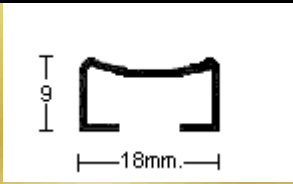

**PERFIL 2584**  
**(0,8mm.)**

**PERFIL 2595**  
**(1mm.)**

**PERFIL 2541**  
**(0,8mm.)**

**PERFIL 1800**  
**(1mm.)**

**MoldurasBarruso**  
Fabricación de Perfiles Metálicos

Calle Ana María, 14-22 28039 Madrid | Tel.: +34 915 717 719 | Fax.: +34 915 717 718 | www.moldurasbarruso.com

**PERFIL 2579 (1mm.)**

**PERFIL 2639 (1,5mm.)**

**PERFIL 2758 (1mm.)**

**PERFIL 2667  
(0,8mm.)**

**PERFIL 2683  
(1,5mm.)**

**PERFIL 2760  
(1,5mm.)**

**PERFIL 2762  
(1,5mm.)**

**PERFIL 2090  
(1mm.)**