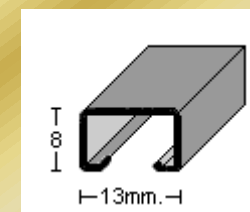

**PERFIL 2494**  
**(1mm.)**

**PERFIL 2534**  
**(1mm.)**

**PERFIL 2547**  
**(1mm.)**

**PERFIL 2634**  
**(1,5mm.)**

**PERFIL 2664**  
**(0,8mm.)**

**MoldurasBarruso**  
Fabricación de Perfiles Metálicos

Calle Ana María, 14-22 28039 Madrid | Tel.: +34 915 717 719 | Fax.: +34 915 717 718 | [www.moldurasbarruso.com](http://www.moldurasbarruso.com)